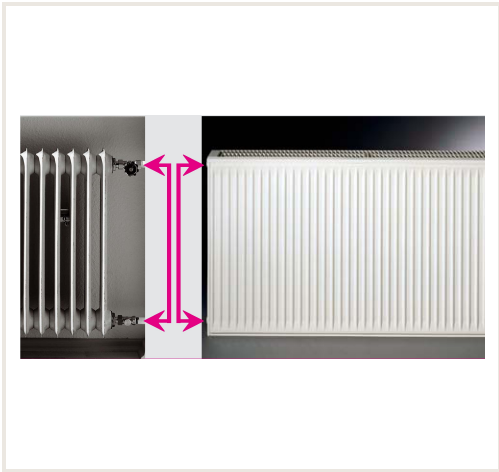

Renoveeritud terasradiaator HM 22C-AT-55-0900, külgmine ühendus

Kaubakood: R1HMH-22K-55-0900

Tootja: Array

Kategooria: Radiaatorid > Terasest radiaatorid

HIND : 151,76 €

Toote kohta

Tootja:

Päritoluriik:

Kõrgus, mm: 550

Laius, mm: 900

Sügavus, mm: 106

Võimsus (kW) kuni: 1.457

Toodetud:

Värv:

Tüüp:

Monteerimistüüp:

HM Heizkörper radiaatorid paistavad silma:

- ainulaadse disainiga - radiaatorivõre ümar esiosa;
 - keevitatud küljeplaadid - kompaktsem ja tugevam radiaator;
 - kergesti eemaldatavad külgevõred - radiaatori lihtsam hooldus;
 - kiire ja mugav paigaldus - radiaatorid on fikseeritud universaalsete kronsteinidega ja pööratavad, seega on lihtne paigaldada sellele küljele, kus on vee sisselaskeava.
- Komplektis kinnitusdetailidega.