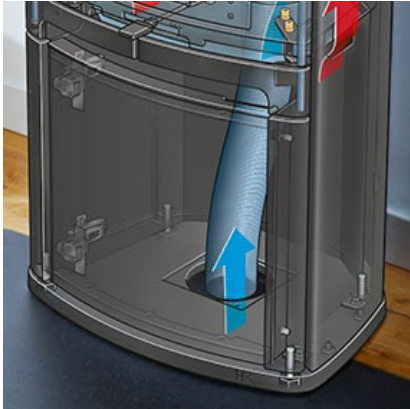

Välisõhu juurdevoolu komplekt Nibe Contura ahjudele

Kaubakood: Z9NIB-299007

Tootja: Array

Kategooria: Kaminad ja ahjud > Komplektuojančios dalys

HIND : 150,00 €

Toote kohta

Tootja:

Päritoluriik:

Kõrgus, mm: 150

Laius, mm: 500

Sügavus, mm: 500

Tüüp:

Garantiaeg, aastad: 2

Kirjeldus

Ahju saab ühendada läbi põranda või läbi seina. Selle ühenduse kasutamine tagab värsket hapnikuga varustatud õhu juurdevoolu põlemiskambris, tagades seeläbi parema põlemise. Ahju toaõhku ei kasutata põlemiseks, nii saab nautida värskemat keskkonda.

See pistik sobib ideaalselt Contura ahjudele, ühendamine on ülilihtne.

Näidatud on indikatiivsed mõõdud.