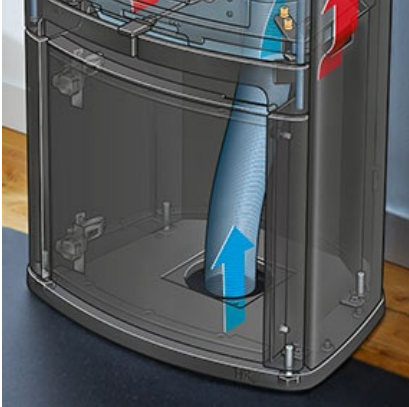

Välisõhu juurdevoolu komplekt Nibe Contura ahjudele

Kaubakood: Z9NIB-299007

Tootja: Array

Kategooria: Kaminad ja ahjud > Komplektuojančios dalys

HIND : 150,00 €

Toote kohta

Tootja:

Päritoluriik:

Kõrgus, mm: 150

Laius, mm: 500

Sügavus, mm: 500

Tüüp:

Garantiaeg, aastad: 2

Kirjeldus

Ahju saab ühendada läbi põranda või läbi seina. Selle ühenduse kasutamine tagab värsket hapnikuga varustatud õhu juurdevoolu põlemiskambris, tagades seeläbi parema põlemise. Ahju toaõhku ei kasutata põlemiseks, nii saab nautida värskemat keskkonda.

See pistik sobib ideaalselt Contura ahjudele, ühendamine on ülilihtne.

Näidatud on indikatiivsed mõõdud.