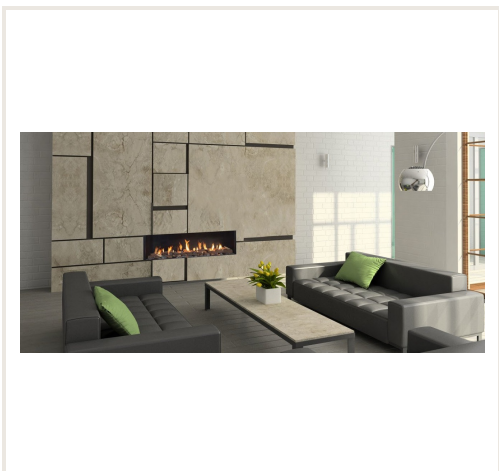

Gaasikamin MERCURY L, sirge klaas (1064x400)

Kaubakood: Z2AKO-NV120F1
Tootja: Array
Kategooria: Kaminad > Gaasikaminad

HIND : 4 888,00 €

Toote kohta

Tootja:
Päritoluriik:
Kõrgus, mm: 1239
Laius, mm: 1202
Sügavus, mm: 394
Võimsus (kW) kuni: 10
Tõhususe klass:
Tõhusus: 84
Toodetud:
Kütuse tüüp:
Korstna diameeter, mm:
Klaas kujul:
Tüüp:
Garantiaeg, aastad: 10

Kirjeldus

Gaasikaminad on varustatud astmepõletiga. Esimese astme võimsus on 5,0kW, teine aste tõstab võimsust 10kW-ni. Kamina võimsust juhib kontrolleri Metric GV-60. Ruumi soovitud temperatuur seadistatakse juhtpaneelil. Kamin vastab A energiatõhususe klassile. Kamin on ühendatud korstnaga 130/200 mm läbimõõduga korstnaga. Põlemissaadused (suits) eemaldatakse läbi korstna siseläbimõõdu ning välisläbimõõdu kaudu antakse põlemist toetav õhk, nii et õhk kamina ruumis püsib värske. Komplektis on jalad ja kinnitused seinale riputamiseks, seetõttu saate kamina asetada alusele või monteerida seinale. Kamin võib olla varustatud loodusliku gaasi või vedelgaasi põletiga. Tellimisel tuleb kindlasti nimetada millist gaasi hakatakse kasutama. Kamin on ilma raamita, mis blokeeriks osa põlevast tulest. Hind sisaldab: juhtpulti, kaheastmelist põletit, koldeklaasi, põlemiskolde kaunistusi: küttepuid või kivikesi (valge/hall). Lisaks saab tellida online-juhtimismooduli (WIFI), siseseinu ja põletit peegeldavad klaasid. Põletile antakse 10aastane garantii. Kamina viimistlus ei sisaldu hinnas.