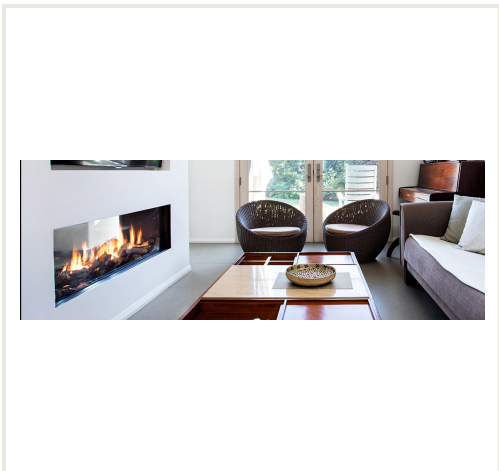

Gaasikamin GEMINI XL, kahepoolne klaas (1384x400)

Kaubakood: Z2AKO-D2150
Tootja: Array
Kategooria: Kaminad > Gaasikaminad

HIND : 6 455,00 €

Toote kohta

Tootja:
Päritoluriik:
Kõrgus, mm: 1164
Laius, mm: 1738
Sügavus, mm: 388
Võimsus (kW) kuni: 12
Tõhususe klass:
Tõhusus: 84
Toodetud:
Kütuse tüüp:
Korstna diameeter, mm:
Klaas kujul:
Tüüp:
Garantiaeg, aastad: 10

Kirjeldus

Gaasikaminad on varustatud astmepõletiga. Esimese astme võimsus on 6,0kW, teine aste tõstab võimsust 12kW-ni. Kamina võimsust juhib kontrolleri Metric GV-60. Ruumi soovitud temperatuur seadistatakse juhtpaneelil. Kamin vastab A energiatõhususe klassile. Kamin on ühendatud korstnaga 130/200 mm läbimõõduga korstnaga. Põlemissaadused (suits) eemaldatakse läbi korstna siseläbimõõdu ning välisläbimõõdu kaudu antakse põlemist toetav õhk, nii et õhk kamina ruumis püsib värske. Komplektis on jalad ja kinnitused seinale riputamiseks, seetõttu saate kamina asetada alusele või monteerida seinale. Kamin võib olla varustatud loodusliku gaasi või vedelgaasi põletiga. Tellimisel tuleb kindlasti nimetada millist gaasi hakatakse kasutama. Kamin on ilma raamita, mis blokeeriks osa põlevast tulest. Hind sisaldab: juhtpulti, kaheastmelist põletit, koldeklaasi, põlemiskolde kaunistusi: küttepuid või kivikesi (valge/hall). Lisaks saab tellida online-juhtimismooduli (WIFI), siseseinu ja põletit peegeldavad klaasid. Põletile antakse 10aastane garantii. Kamina viimistlus ei sisaldu hinnas.