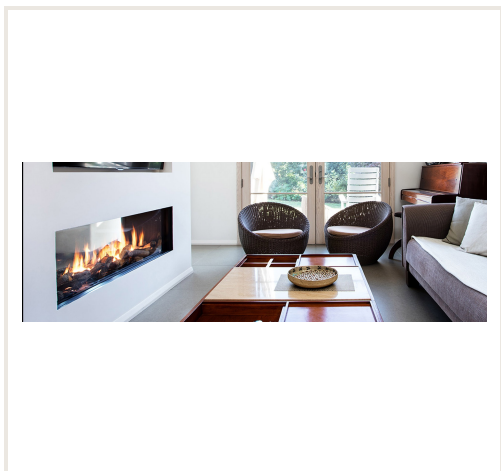

## Gaasikamin GEMINI XL, kahepoolne klaas (1384x400)

**Kaubakood:** Z2AKO-D2150  
**Tootja:** Array  
**Kategooria:** Kaminad > Gaasikaminad

**HIND : 6 455,00 €**

### Kirjeldus

Gaasikaminad on varustatud astmepõletiga. Esimese astme võimsus on 6,0kW, teine aste tõstab võimsust 12kW-ni. Kamina võimsust juhib kontrolleri Metric GV-60. Ruumi soovitud temperatuur seadistatakse juhtpaneelil. Kamin vastab A energiatõhususe klassile. Kamin on ühendatud korstnaga 130/200 mm läbimõõduga korstnaga. Põlemissaadused (suits) eemaldatakse läbi korstna siseläbimõõdu ning välisläbimõõdu kaudu antakse põlemist toetav õhk, nii et õhk kamina ruumis püsib värske. Komplektis on jalad ja kinnitused seinale riputamiseks, seetõttu saate kamina asetada alusele või monteerida seinale. Kamin võib olla varustatud loodusliku gaasi või vedelgaasi põletiga. Tellimisel tuleb kindlasti nimetada millist gaasi hakatakse kasutama. Kamin on ilma raamita, mis blokeeriks osa põlevast tulest. Hind sisaldab: juhtpulti, kaheastmelist põletit, koldeklaasi, põlemiskolde kaunistusi: küttepuid või kivikesi (valge/hall). Lisaks saab tellida online-juhtimismooduli (WIFI), siseseinu ja põletit peegeldavad klaasid. Põletile antakse 10aastane garantii. Kamina viimistlus ei sisaldu hinnas.