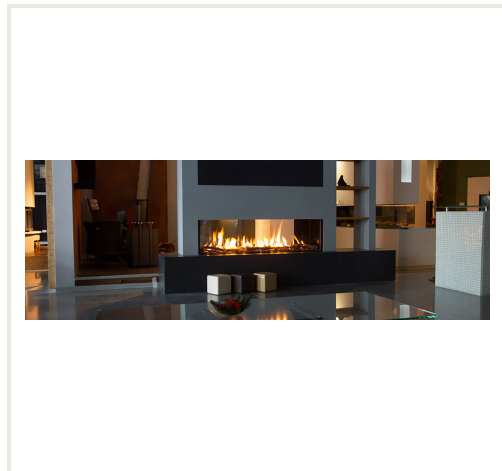

## Gaasikamin GEMINI XLG, kahepoolne klaas (1584x400)

**Kaubakood:** Z2AKO-D2170  
**Tootja:** Array  
**Kategooria:** Kaminad > Gaasikaminad

**HIND : 7 013,00 €**

### Kirjeldus

Gaasikaminad on varustatud astmepõletiga. Esimese astme võimsus on 8,0kW, teine aste tõstab võimsust 16,0kW-ni. Kamina võimsust juhib kontrolleri Metric GV-60. Ruumi soovitud temperatuur seadistatakse juhtpaneelil. Kamin vastab A energiatõhususe klassile. Kamin on ühendatud korstnaga 130/200 mm läbimõõduga korstnaga. Põlemissaadused (suits) eemaldatakse läbi korstna siseläbimõõdu ning välisläbimõõdu kaudu antakse põlemist toetav õhk, nii et õhk kamina ruumis püsib värske. Komplektis on jalad ja kinnitused seinale riputamiseks, seetõttu saate kamina asetada alusele või monteerida seinale. Kamin võib olla varustatud loodusliku gaasi või vedelgaasi põletiga. Tellimisel tuleb kindlasti nimetada millist gaasi hakatakse kasutama. Kamin on ilma raamita, mis blokeeriks osa põlevast tulest. Hind sisaldab: juhtpulti, kaheastmelist põletit, koldeklaasi, põlemiskolde kaunistusi: küttepuid või kivikesi (valge/hall). Lisaks saab tellida online-juhtimismooduli (WIFI), siseseinu ja põletit peegeldavad klaasid. Põletile antakse 10aastane garantii. Kamina viimistlus ei sisaldu hinnas.