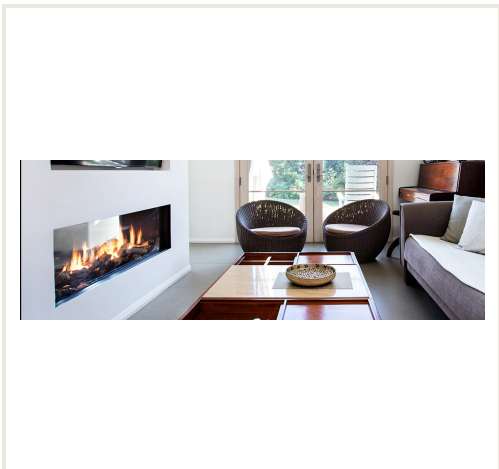

## Gaasikamin GEMINI XXL, kahepoolne klaas (1884x400)

**Kaubakood:** Z2AKO-D2200  
**Tootja:** Array  
**Kategooria:** Kaminad > Gaasikaminad

**HIND : 8 113,00 €**

Kamin on ilma raamita, mis blokeeriks osa põlevast tulest.

Hind sisaldab: juhtpulti, kaheastmelist põletit, koldeklaasi, põlemiskolde kaunistusi: küttepuid või kivikesi (valge/hall).

Lisaks saab tellida online-juhtimismooduli (WIFI), siseseinu ja põletit peegeldavad klaasid.