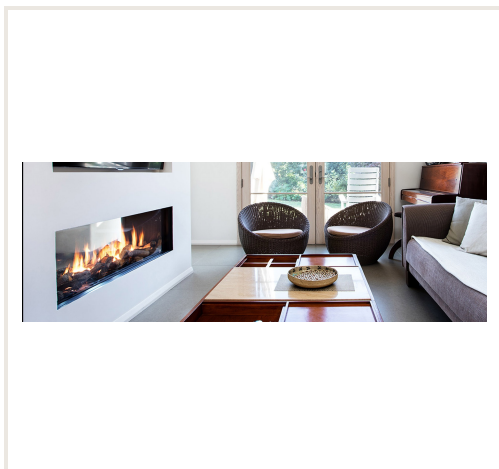

## Gaasikamin GEMINI XXL, kahepoolne klaas (1884x400)

**Kaubakood:** Z2AKO-D2200  
**Tootja:** Array  
**Kategooria:** Kaminad > Gaasikaminad

**HIND : 8 113,00 €**