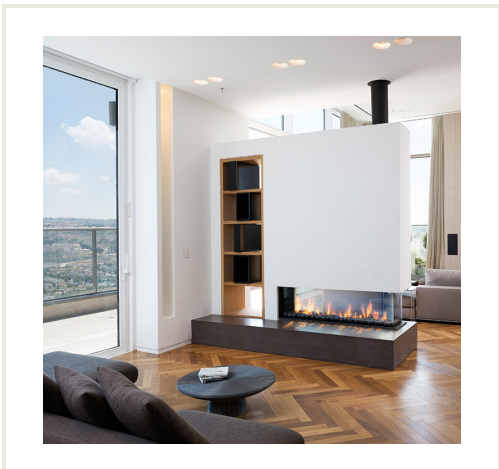

Gaasikamin EROS L, kolmepoolne klaas (1104x412x1104xh400)

Kaubakood: Z2AKO-RD120
Tootja: Array
Kategooria: Kaminad > Gaasikaminad

HIND : 6 275,00 €

Toote kohta

Tootja:
Päritoluriik:
Kõrgus, mm: 1317
Laius, mm: 1611
Sügavus, mm: 317
Võimsus (kW) kuni: 10
Tõhususe klass:
Tõhusus: 84
Toodetud:
Kütuse tüüp:
Korstna diameeter, mm:
Klaas kujul:
Tüüp:
Garantiaeg, aastad: 10

Kirjeldus

Gaasikaminad on varustatud astmepõletiga. Esimese astme võimsus on 5,0kW, teine aste tõstab võimsust 10,0kW-ni. Kamina võimsust juhib kontrolleri Metric GV-60. Ruumi soovitud temperatuur seadistatakse juhtpaneelil. Kamin vastab A energiatõhususe klassile. Kamin on ühendatud korstnaga 130/200 mm läbimõõduga korstnaga. Põlemissaadused (suits) eemaldatakse läbi korstna siseläbimõõdu ning välisläbimõõdu kaudu antakse põlemist toetav õhk, nii et õhk kamina ruumis püsib värske. Komplektis on jalad ja kinnitused seinale riputamiseks, seetõttu saate kamina asetada alusele või monteerida seinale. Kamin võib olla varustatud loodusliku gaasi või vedelgaasi põletiga. Tellimisel tuleb kindlasti nimetada millist gaasi hakatakse kasutama. Kamin on ilma raamita, mis blokeeriks osa põlevast tulest. Hind sisaldab: juhtpulti, kaheastmelist põletit, koldeklaasi, põlemiskolde kaunistusi: küttepuid või kivikesi (valge/hall). Lisaks saab tellida online-juhtimismooduli (WIFI), siseseinu ja põletit peegeldavad klaasid. Põletile antakse 10aastane garantii. Kamina viimistlus ei sisaldu hinnas.