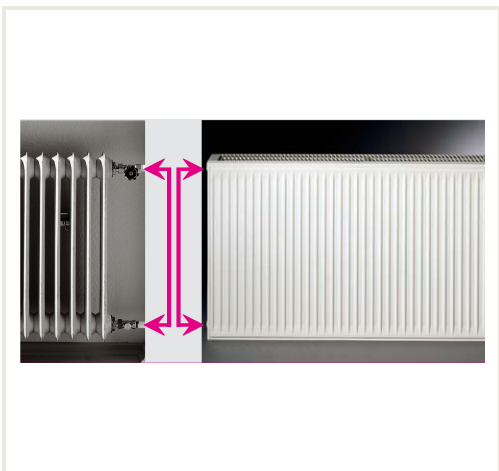

Renoveeritud terasradiaator HM 22C-AT-55-1000, külgmine ühendus

Kaubakood: R1HMH-22K-55-1000

Tootja: Array

Kategooria: Radiaatorid > Terasest radiaatorid

HIND : 156,38 €

Toote kohta

Tootja:

Päritoluriik:

Kõrgus, mm: 550

Laius, mm: 1000

Sügavus, mm: 106

Võimsus (kW) kuni: 1.619

Toodetud:

Värv:

Tüüp:

Monteerimistüüp:

HM Heizkörper radiaatorid paistavad silma:

- ainulaadse disainiga - radiaatorivõre ümar esiosa;
 - keevitatud küljeplaadid - kompaktsem ja tugevam radiaator;
 - kergesti eemaldatavad külgevõred - radiaatori lihtsam hooldus;
 - kiire ja mugav paigaldus - radiaatorid on fikseeritud universaalsete kronsteinidega ja pööratavad, seega on lihtne paigaldada sellele küljele, kus on vee sisselaskeava.
- Komplektis kinnitusdetailidega.