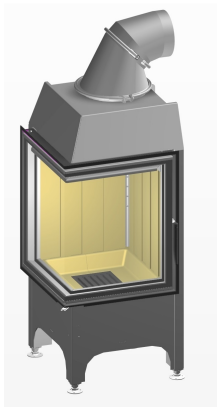

Teraskamin Spartherm Mini 2L, vasakpoolse küljeklaasiga

Kaubakood: Z2SPA-1058024
Tootja: Array
Kategooria: Kaminad > Teraskaminad

HIND : 3 700,00 €

Toote kohta

Tootja:
Päritoluriik:
Kõrgus, mm: 1244
Laius, mm: 506
Sügavus, mm: 506
Võimsus (kW) kuni: 7
Tõhususe klass:
Tõhusus: 80
Toodetud:
Kütuse tüüp:
Korstna diameeter, mm:
Klaas kujul:
Tüüp:
Maks. võimsus (kW) kuni: 9.1
Garantiaeg, aastad: 5

Erisused:

- avatav uks;
- hinged vasakul küljel;
- ukse kõrgus 51 cm, laius 45,8 cm;
- nelja toonitud klaasi servaga;
- puhta klaasi tagav süsteem;
- õhu reguleerimiskang;
- korpus on valmistatud 3-4 mm paksusest terasest, mis on kaitstud korrosiooni eest;
- šamotist soojust akumuleeriv südamik põlemiskambri temperatuuri tõstmiseks;
- reguleeritav võimsus: 4,9 - 9,1kW, nimivõimsus: 7,0kW.