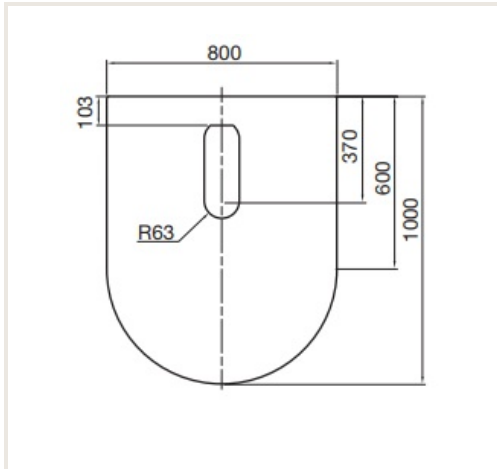

Klaasalus C500/600 D

Kaubakood: Z9NIB-403029

Tootja: Array

Kategooria: Kaminad ja ahjud > Komplektuojančios dalys

HIND : 450,00 €

Toote kohta

Tootja:

Päritoluriik:

Kõrgus, mm: 6

Laius, mm: 800

Sügavus, mm: 1000

Toodetud:

Tüüp:

Garantiaeg, aastad: 2

Kirjeldus

Kaitseklaas ahju all. Klaas on 6 mm paksune, lõigatud nii, et see sobiks ideaalselt Contura 500 Style seeria ahjudega.