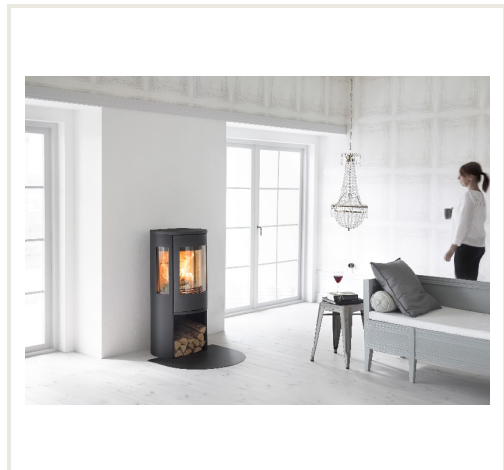

Ahi CONTURA 556:1 STYLE, malmist uksed, musta värvi su malmist pealmise osaga (komplekt: 298079, 298095)

Kaubakood: Z4NIB-CONTURA556:1-STYLE-J

Tootja: Array

Kategooria: Ahjud > Terasahjud

HIND : 3 940,00 €

Toote kohta

Tootja:

Päritoluriik:

Kõrgus, mm: 1066

Laius, mm: 495

Sügavus, mm: 440

Võimsus (kW) kuni: 5

Tõhususe klass: