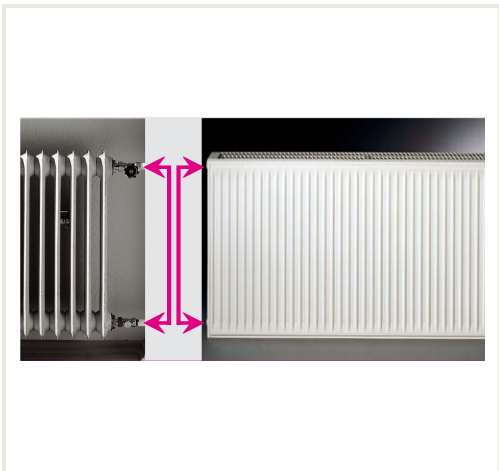

Renoveeritud terasradiaator HM 22C-AT-55-1200, külgmine ühendus

Kaubakood: R1HMH-22K-55-1200

Tootja: Array

Kategooria: Radiaatorid > Terasest radiaatorid

HIND : 179,06 €

Toote kohta

Tootja:

Päritoluriik:

Kõrgus, mm: 550

Laius, mm: 1200

Sügavus, mm: 106

Võimsus (kW) kuni: 1.943

Toodetud:

Värv:

Tüüp:

Monteerimistüüp:

HM Heizkörper radiaatorid paistavad silma:

- ainulaadse disainiga - radiaatorivõre ümar esiosa;
 - keevitatud küljeplaadid - kompaktsem ja tugevam radiaator;
 - kergesti eemaldatavad külgevõred - radiaatori lihtsam hooldus;
 - kiire ja mugav paigaldus - radiaatorid on fikseeritud universaalsete kronsteinidega ja pööratavad, seega on lihtne paigaldada sellele küljele, kus on vee sisselaskeava.
- Komplektis kinnitusdetailidega.