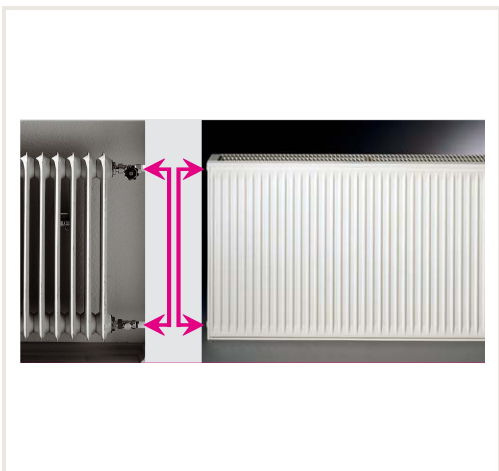

Renoveeritud terasradiaator HM 21C-AT-55-1000, külgmine ühendus

Kaubakood: R1HMH-21K-55-1000

Tootja: Array

Kategooria: Radiaatorid > Terasest radiaatorid

HIND : 160,16 €

Toote kohta

Tootja:

Päritoluriik:

Kõrgus, mm: 550

Laius, mm: 1000

Sügavus, mm: 76

Võimsus (kW) kuni: 1.261

Toodetud:

Värv:

Tüüp:

Monteerimistüüp:

HM Heizkörper radiaatorid paistavad silma:

- ainulaadse disainiga - radiaatorivõre ümar esiosa;
 - keevitatud küljeplaadid - kompaktsem ja tugevam radiaator;
 - kergesti eemaldatavad külgevõred - radiaatori lihtsam hooldus;
 - kiire ja mugav paigaldus - radiaatorid on fikseeritud universaalsete kronsteinidega ja pööratavad, seega on lihtne paigaldada sellele küljele, kus on vee sisselaskeava.
- Komplektis kinnitusdetailidega.