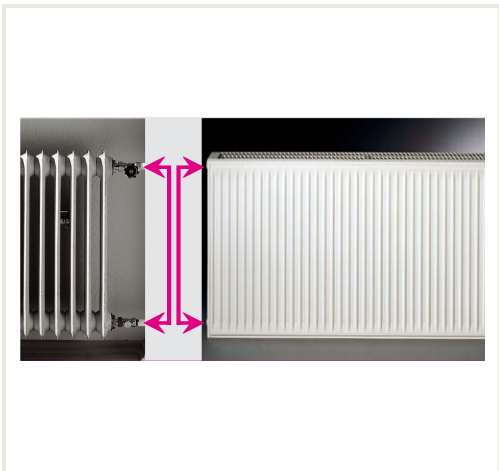

Renoveeritud terasradiaator HM 22C-AT-55-1400, külgmine ühendus

Kaubakood: R1HMH-22K-55-1400

Tootja: Array

Kategooria: Radiaatorid > Terasest radiaatorid

HIND : 205,31 €

Toote kohta

Tootja:

Päritoluriik:

Kõrgus, mm: 550

Laius, mm: 1400

Sügavus, mm: 106

Võimsus (kW) kuni: 2.267

Toodetud:

Värv:

Tüüp:

Monteerimistüüp:

HM Heizkörper radiaatorid paistavad silma:

- ainulaadse disainiga - radiaatorivõre ümar esiosa;
 - keevitatud küljeplaadid - kompaktsem ja tugevam radiaator;
 - kergesti eemaldatavad külgvõred - radiaatori lihtsam hooldus;
 - kiire ja mugav paigaldus - radiaatorid on fikseeritud universaalsete kronsteinidega ja pööratavad, seega on lihtne paigaldada sellele küljele, kus on vee sisselaskeava.
- Komplektis kinnitusdetailidega.