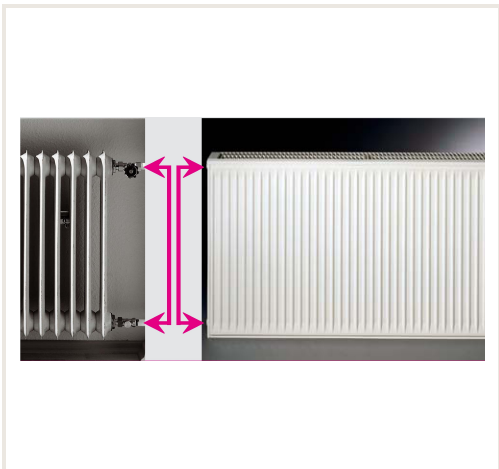

Renoveeritud terasradiaator HM 22C-AT-55-1400, külgmine ühendus

Kaubakood: R1HMH-22K-55-1400

Tootja: Array

Kategooria: Radiaatorid > Terasest radiaatorid

HIND : 205,31 €

Toote kohta

Tootja:

Päritoluriik:

Kõrgus, mm: 550

Laius, mm: 1400

Sügavus, mm: 106

Võimsus (kW) kuni: 2.267

Toodetud:

Värv:

Tüüp:

Monteerimistüüp:

HM Heizkörper radiaatorid paistavad silma:

- ainulaadse disainiga - radiaatorivõre ümar esiosa;
 - keevitatud küljeplaadid - kompaktsem ja tugevam radiaator;
 - kergesti eemaldatavad külgevõred - radiaatori lihtsam hooldus;
 - kiire ja mugav paigaldus - radiaatorid on fikseeritud universaalsete kronsteinidega ja pööratavad, seega on lihtne paigaldada sellele küljele, kus on vee sisselaskeava.
- Komplektis kinnitusdetailidega.