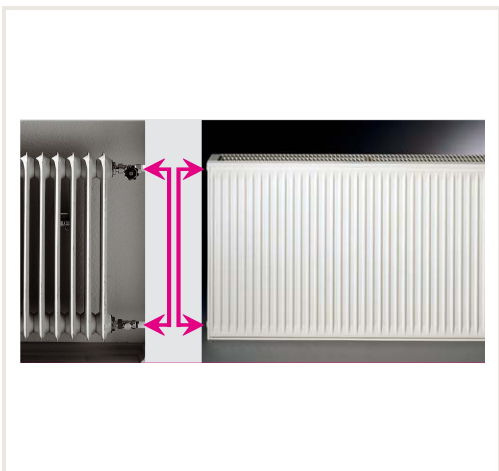

Renoveeritud terasradiaator HM 22C-AT-55-1600, külgmine ühendus

Kaubakood: R1HMH-22K-55-1600

Tootja: Array

Kategooria: Radiaatorid > Terasest radiaatorid

HIND : 230,37 €

Toote kohta

Tootja:

Päritoluriik:

Kõrgus, mm: 550

Laius, mm: 1600

Sügavus, mm: 106

Võimsus (kW) kuni: 2.59

Toodetud:

Värv:

Tüüp:

Monteerimistüüp:

HM Heizkörper radiaatorid paistavad silma:

- ainulaadse disainiga - radiaatorivõre ümar esiosa;
 - keevitatud küljeplaadid - kompaktsem ja tugevam radiaator;
 - kergesti eemaldatavad külgevõred - radiaatori lihtsam hooldus;
 - kiire ja mugav paigaldus - radiaatorid on fikseeritud universaalsete kronsteinidega ja pööratavad, seega on lihtne paigaldada sellele küljele, kus on vee sisselaskeava.
- Komplektis kinnitusdetailidega.