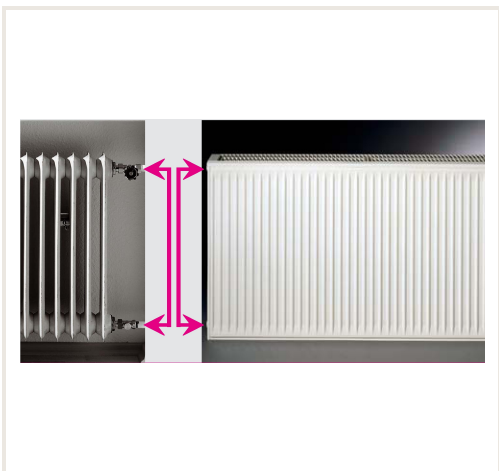

Renoveeritud terasradiaator HM 22C-AT-55-0700, külgmine ühendus

Kaubakood: R1HMH-22K-55-0700
Tootja: Array
Kategooria: Radiaatorid > Terasest radiaatorid

HIND : 125,51 €

Toote kohta

Tootja:
Päritoluriik:
Kõrgus, mm: 550
Laius, mm: 700
Sügavus, mm: 106
Võimsus (kW) kuni: 1.133
Toodetud:
Värv:
Tüüp:
Monteerimistüüp:
Maks. töörõhk, bar: 10
Garantiaeg, aastad: 10
Vorm:

Kirjeldus

HM Heizkörper radiaatorid on valmistatud kvaliteetsest DC01 1,20 mm paksusest terasest (vastab standardile EN 442), soojuskandja maksimaalne temperatuur on 110°C.

HM Heizkörper radiaatorid paistavad silma:

- ainulaadse disainiga - radiaatorivõre ümar esiosa;
 - keevitatud küljeplaadid - kompaktsem ja tugevam radiaator;
 - kergesti eemaldatavad külgvõred - radiaatori lihtsam hooldus;
 - kiire ja mugav paigaldus - radiaatorid on fikseeritud universaalsete kronsteinidega ja pööratavad, seega on lihtne paigaldada sellele küljele, kus on vee sisselaskeava.
- Komplektis kinnitusdetailidega.