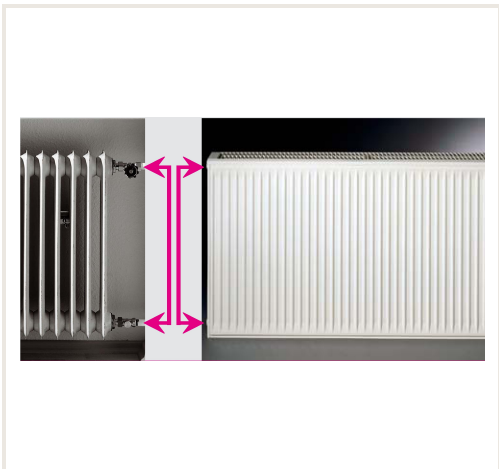

Renoveeritud terasradiaator HM 22C-AT-55-0800, külgmine ühendus

Kaubakood: R1HMH-22K-55-0800

Tootja: Array

Kategooria: Radiaatorid > Terasest radiaatorid

HIND : 136,08 €

Toote kohta

Tootja:

Päritoluriik:

Kõrgus, mm: 550

Laius, mm: 800

Sügavus, mm: 106

Võimsus (kW) kuni: 1.295

Toodetud:

Värv:

Tüüp:

Monteerimistüüp:

HM Heizkörper radiaatorid paistavad silma:

- ainulaadse disainiga - radiaatorivõre ümar esiosa;
 - keevitatud küljeplaadid - kompaktsem ja tugevam radiaator;
 - kergesti eemaldatavad külgevõred - radiaatori lihtsam hooldus;
 - kiire ja mugav paigaldus - radiaatorid on fikseeritud universaalsete kronsteinidega ja pööratavad, seega on lihtne paigaldada sellele küljele, kus on vee sisselaskeava.
- Komplektis kinnitusdetailidega.