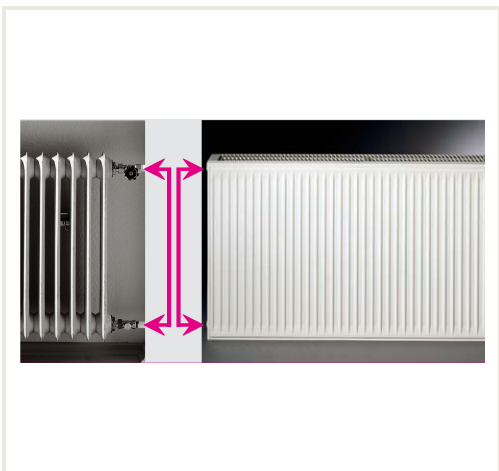

Renoveeritud terasradiaator HM 20C-AT-55-0800, külgmine ühendus

Kaubakood: R1HMH-20K-55-0800

Tootja: Array

Kategooria: Radiaatorid > Terasest radiaatorid

HIND : 114,10 €

Toote kohta

Tootja:

Päritoluriik:

Kõrgus, mm: 550

Laius, mm: 800

Sügavus, mm: 76

Võimsus (kW) kuni: 0.764

Toodetud:

Värv:

Tüüp:

Monteerimistüüp:

HM Heizkörper radiaatorid paistavad silma:

- ainulaadse disainiga - radiaatorivõre ümar esiosa;
 - keevitatud küljeplaadid - kompaktsem ja tugevam radiaator;
 - kergesti eemaldatavad külgevõred - radiaatori lihtsam hooldus;
 - kiire ja mugav paigaldus - radiaatorid on fikseeritud universaalsete kronsteinidega ja pööratavad, seega on lihtne paigaldada sellele küljele, kus on vee sisselaskeava.
- Komplektis kinnitusdetailidega.