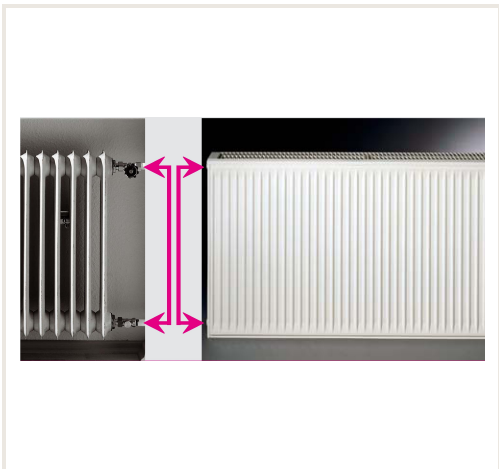

Renoveeritud terasradiaator HM 22C-AT-55-1800, külgmine ühendus

Kaubakood: R1HMH-22K-55-1800

Tootja: Array

Kategooria: Radiaatorid > Terasest radiaatorid

HIND : 257,74 €

Toote kohta

Tootja:

Päritoluriik:

Kõrgus, mm: 550

Laius, mm: 1800

Sügavus, mm: 106

Võimsus (kW) kuni: 2.914

Toodetud:

Värv:

Tüüp:

Monteerimistüüp:

HM Heizkörper radiaatorid paistavad silma:

- ainulaadse disainiga - radiaatorivõre ümar esiosa;
 - keevitatud küljeplaadid - kompaktsem ja tugevam radiaator;
 - kergesti eemaldatavad külgevõred - radiaatori lihtsam hooldus;
 - kiire ja mugav paigaldus - radiaatorid on fikseeritud universaalsete kronsteinidega ja pööratavad, seega on lihtne paigaldada sellele küljele, kus on vee sisselaskeava.
- Komplektis kinnitusdetailidega.