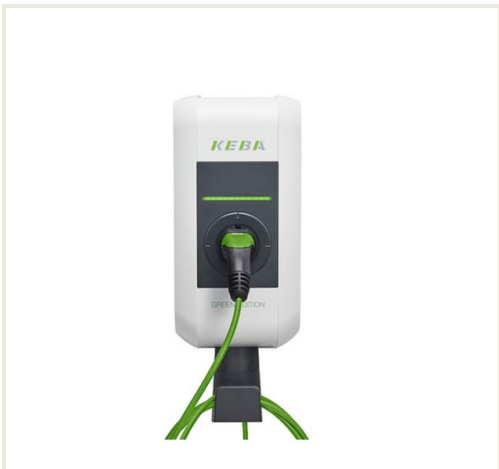

Elektrisõidukite laadimisjaam Keba P30 Green Edition 11 kW 6 m kaabel

Kaubakood: F9KEB-120163

Tootja: Array

Kategooria: Pääkeselektrijaamad > Elektriautode laadimisjaamad

HIND : 1 095,00 €

Toote kohta

Tootja:

Päritoluriik:

Kõrgus, mm: 643

Laius, mm: 240

Sügavus, mm: 142

Võimsus (kW) kuni: 11

Kirjeldus

Kirjeldus:

Elektriautode laadimisjaam "KeContact" sobib suurepäraselt eraisikutele või ettevõtetele, KEBA tagab elektrisõiduki ohutu laadimise võimalikult lühikese ajaga. Laadimisjaamad on mõeldud seinale või põrandale kinnitamiseks (põrandale paigaldamiseks kasutatakse roostevabast terasest alust). Mitmevärviliste LED-tuledega pingeindikaator teavitab kasutajat pidevalt laadimisolekust.

Eelised:

- 1- ja 3-faasiline laadimine;
- Sõltumatu toimimine;
- LED-riba olekuindikaator;
- Alalisvoolu rikkevoolu kiire tuvastamine;
- Etherneti liides (RJ45) - silumine;
- USB silumine;
- RFID-kasutaja autoriseerimine (valikuline).

Tehnilised andmed:

- Laadimisvõimsus - 11 kW;
- Kaabli pikkus - 6 m;
- Pistiku tüüp - tüüp 2 pistik;
- Nimivool - 16 A;
- Pinge - 230/400V;
- Faaside arv - 1 - 3;
- Turvaelemendid - alalisvoolukaitse;
- Kaal - 7,8 kg;
- Toote mõõdud - 240x643x142mm;
- Paigaldamine - sein/statiiv;
- Kaitseaste - IP54.