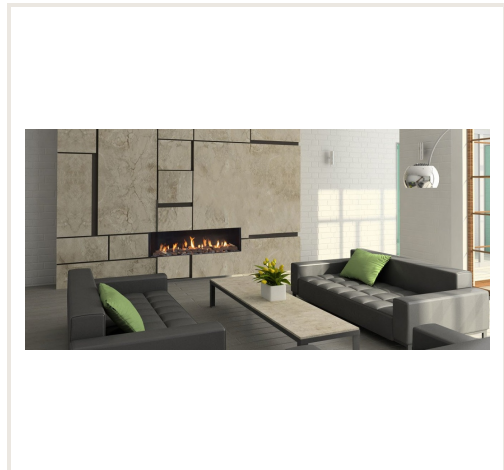

Gaasikamin MERCURY L, sirge klaas (1064x400)

Kaubakood: Z2AKO-NV120F1
Kategooria: Kaminad > Gaasikaminad

HIND : 4 399,20 €

Toote kohta

Tootja: AKOS
Kõrgus, mm: 1239
Laius, mm: 1202
Sügavus, mm: 394
Tõhususe klass: A
Tõhusus: 84,00
Toodetud: plieno
Kütuse tüüp: dujos
Korstna diameeter, mm: 130/200
Klaas kujul: tiesus
Tüüp: atveriamomis duralémis
Garantiaeg, aastad: 120

Kirjeldus

Gaasikaminad on varustatud astmepõletiga. Esimese astme võimsus on 5,0kW, teine aste tõstab võimsust 10kW-ni. Kamina võimsust juhib kontrolleri Metric GV-60. Ruumi soovitud temperatuur seadistatakse juhtpaneelil. Kamin vastab A energiatõhususe klassile. Kamin on ühendatud korstnaga 130/200 mm läbimõõduga korstnaga. Põlemissaadused (suits) eemaldatakse läbi korstna siseläbimõõdu ning välisläbimõõdu kaudu antakse põlemist toetav õhk, nii et õhk kamina ruumis püsib värske. Komplektis on jalad ja kinnitused seinale riputamiseks, seetõttu saate kamina asetada alusele või monteerida seinale. Kamin võib olla varustatud loodusliku gaasi või vedelgaasi põletiga. Tellimisel tuleb kindlasti nimetada millist gaasi hakatakse kasutama. Kamin on ilma raamita, mis blokeeriks osa põlevast tulest. Hind sisaldab: juhtpulti, kaheastmelist põletit, koldeklaasi, põlemiskolde kaunistusi: küttepuid või kivikesi (valge/hall). Lisaks saab tellida online-juhtimismooduli (WIFI), siseseinu ja põletit peegeldavad klaasid. Põletile antakse 10aastane garantii. Kamina viimistlus ei sisaldu hinnas.