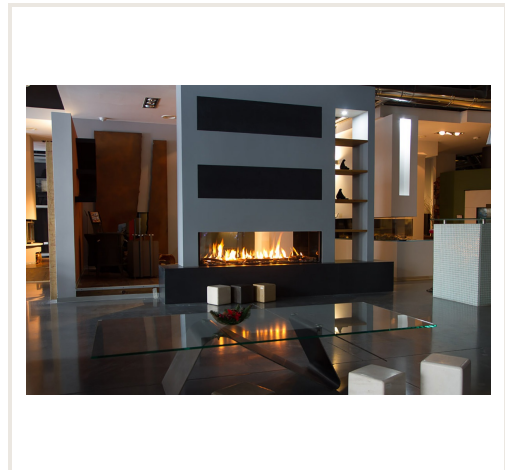

Gaasikamin GEMINI M, kahepoolne klaas (884x400)

Kaubakood: Z2AKO-D2100
Kategooria: Kaminad > Gaasikaminad

HIND : 5 141,69 €

Toote kohta

Tootja: AKOS
Kõrgus, mm: 1164
Laius, mm: 1238
Sügavus, mm: 388
Tõhususe klass: A
Tõhusus: 84,00
Toodetud: plieno
Kütuse tüüp: dujos
Korstna diameeter, mm: 130/200
Klaas kujul: dvipusis
Tüüp: atveriamomis duralémis
Garantiaeg, aastad: 120

Kirjeldus

Gaasikaminad on varustatud astmepõletiga. Esimese astme võimsus on 4,8kW, teine aste tõstab võimsust 9,5kW-ni. Kamina võimsust juhib kontrollier Metric GV-60. Ruumi soovitud temperatuur seadistatakse juhtpaneelil. Kamin vastab A energiatõhususe klassile. Kamin on ühendatud korstnaga 130/200 mm läbimõõduga korstnaga. Põlemissaadused (suits) eemaldatakse läbi korstna siseläbimõõdu ning välisläbimõõdu kaudu antakse põlemist toetav õhk, nii et õhk kamina ruumis püsib värske. Komplektis on jalad ja kinnitused seinale riputamiseks, seetõttu saate kamina asetada alusele või monteerida seinale. Kamin võib olla varustatud loodusliku gaasi või vedelgaasi põletiga. Tellimisel tuleb kindlasti nimetada millist gaasi hakatakse kasutama. Kamin on ilma raamita, mis blokeeriks osa põlevast tulest. Hind sisaldab: juhtpulti, kaheastmelist põletit, koldeklaasi, põlemiskolde kaunistusi: küttepuid või kivikesi (valge/hall). Lisaks saab tellida online-juhtimismooduli (WIFI), siseseinu ja põletit peegeldavad klaasid. Põletile antakse 10aastane garantii. Kamina viimistlus ei sisaldu hinnas.