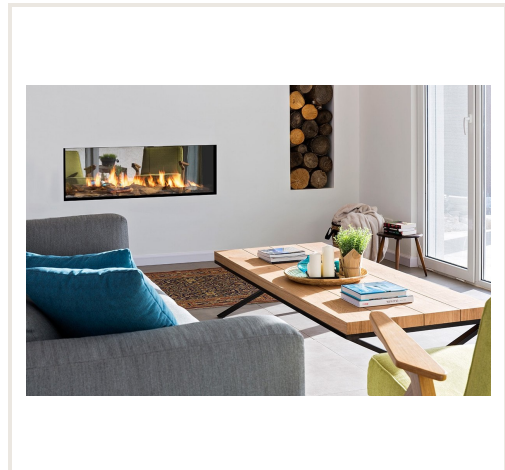

Gaasikamin GEMINI L, kahepoolne klaas (1084x400)

Kaubakood: Z2AKO-D2120
Kategooria: Kaminad > Gaasikaminad

HIND : 5 489,99 €

Toote kohta

Tootja: AKOS
Kõrgus, mm: 1164
Laius, mm: 1438
Sügavus, mm: 388
Tõhususe klass: A
Tõhusus: 84,00
Toodetud: plieno
Kütuse tüüp: dujos
Korstna diameeter, mm: 130/200
Klaas kujul: dvipusis
Tüüp: atveriamomis darelémis
Garantiaeg, aastad: 120

Kirjeldus

Gaasikaminad on varustatud astmepõletiga. Esimese astme võimsus on 5,0kW, teine aste tõstab võimsust 10kW-ni. Kamina võimsust juhib kontrolleri Metric GV-60. Ruumi soovitud temperatuur seadistatakse juhtpaneelil. Kamin vastab A energiatõhususe klassile. Kamin on ühendatud korstnaga 130/200 mm läbimõõduga korstnaga. Põlemissaadused (suits) eemaldatakse läbi korstna siseläbimõõdu ning välisläbimõõdu kaudu antakse põlemist toetav õhk, nii et õhk kamina ruumis püsib värske. Komplektis on jalad ja kinnitused seinale riputamiseks, seetõttu saate kamina asetada alusele või monteerida seinale. Kamin võib olla varustatud loodusliku gaasi või vedelgaasi põletiga. Tellimisel tuleb kindlasti nimetada millist gaasi hakatakse kasutama. Kamin on ilma raamita, mis blokeeriks osa põlevast tulest. Hind sisaldab: juhtpulti, kaheastmelist põletit, koldeklaasi, põlemiskolde kaunistusi: küttepuid või kivikesi (valge/hall). Lisaks saab tellida online-juhtimismooduli (WIFI), siseseinu ja põletit peegeldavad klaasid. Põletile antakse 10aastane garantii. Kamina viimistlus ei sisaldu hinnas.