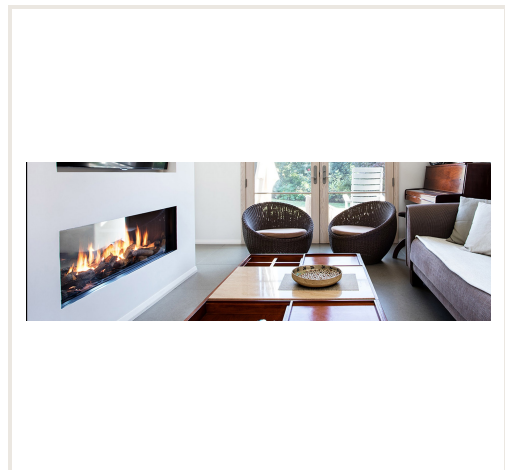

## Gaasikamin GEMINI XL, kahepoolne klaas (1384x400)

**Kaubakood:** Z2AKO-D2150  
**Kategooria:** Kaminad > Gaasikaminad

**HIND : 5 809,49 €**

### Toote kohta

**Tootja:** AKOS  
**Kõrgus, mm:** 1164  
**Laius, mm:** 1738  
**Sügavus, mm:** 388  
**Tõhususe klass:** A  
**Tõhusus:** 84,00  
**Toodetud:** plieno  
**Kütuse tüüp:** dujos  
**Korstna diameeter, mm:** 130/200  
**Klaas kujul:** dvipusis  
**Tüüp:** atveriamomis duralémis  
**Garantiaeg, aastad:** 120

### Kirjeldus

Gaasikaminad on varustatud astmepõletiga. Esimese astme võimsus on 6,0kW, teine aste tõstab võimsust 12kW-ni. Kamina võimsust juhib kontrolleri Metric GV-60. Ruumi soovitud temperatuur seadistatakse juhtpaneelil. Kamin vastab A energiatõhususe klassile. Kamin on ühendatud korstnaga 130/200 mm läbimõõduga korstnaga. Põlemissaadused (suits) eemaldatakse läbi korstna siseläbimõõdu ning välisläbimõõdu kaudu antakse põlemist toetav õhk, nii et õhk kamina ruumis püsib värske. Komplektis on jalad ja kinnitused seinale riputamiseks, seetõttu saate kamina asetada alusele või monteerida seinale. Kamin võib olla varustatud loodusliku gaasi või vedelgaasi põletiga. Tellimisel tuleb kindlasti nimetada millist gaasi hakatakse kasutama. Kamin on ilma raamita, mis blokeeriks osa põlevast tulest. Hind sisaldab: juhtpulti, kaheastmelist põletit, koldeklaasi, põlemiskolde kaunistusi: küttepuid või kivikesi (valge/hall). Lisaks saab tellida online-juhtimismooduli (WIFI), siseseinu ja põletit peegeldavad klaasid. Põletile antakse 10aastane garantii. Kamina viimistlus ei sisaldu hinnas.