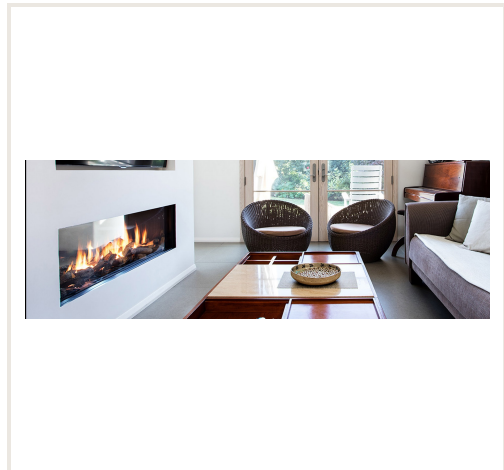

## Gaasikamin GEMINI XXL, kahepoolne klaas (1884x400)

**Kaubakood:** Z2AKO-D2200  
**Kategooria:** Kaminad > Gaasikaminad

**HIND : 7 301,70 €**

Kamin on ühendatud korstnaga 130/200 mm läbimõõduga korstnaga. Põlemissaadused (suits) eemaldatakse läbi korstna siseläbimõõdu ning välisläbimõõdu kaudu antakse põlemist toetav õhk, nii et õhk kamina ruumis püsib värske.

Kamin on ilma raamita, mis blokeeriks osa põlevast tulest.

Hind sisaldab: juhtpulti, kaheastmelist põletit, koldeklaasi, põlemiskolde kaunistusi: küttepuid või kivikesi (valge/hall).

Lisaks saab tellida online-juhtimismooduli (WIFI), siseseinu ja põletit peegeldavad klaasid.