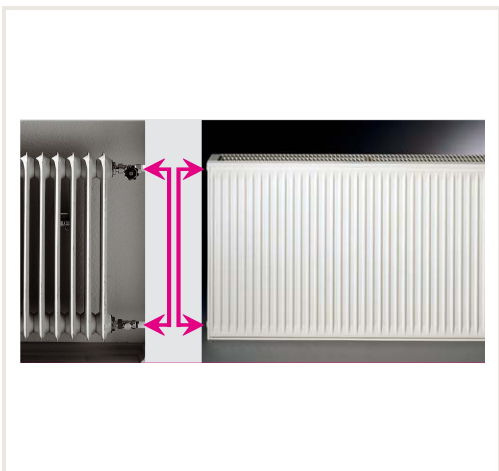

Renoveeritud terasradiaator HM 22C-AT-55-0400, külgmine ühendus

Kaubakood: R1HMH-22K-55-0400

Tootja: Array

Kategooria: Radiaatorid > Terasest radiaatorid

HIND : 97,24 €

Toote kohta

Tootja:

Päritoluriik:

Kõrgus, mm: 550

Laius, mm: 400

Sügavus, mm: 106

Võimsus (kW) kuni: 0.648

Toodetud:

Värv:

Tüüp:

Monteerimistüüp:

HM Heizkörper radiaatorid paistavad silma:

- ainulaadse disainiga - radiaatorivõre ümar esiosa;
 - keevitatud küljeplaadid - kompaktsem ja tugevam radiaator;
 - kergesti eemaldatavad külgevõred - radiaatori lihtsam hooldus;
 - kiire ja mugav paigaldus - radiaatorid on fikseeritud universaalsete kronsteinidega ja pööratavad, seega on lihtne paigaldada sellele küljele, kus on vee sisselaskeava.
- Komplektis kinnitusdetailidega.