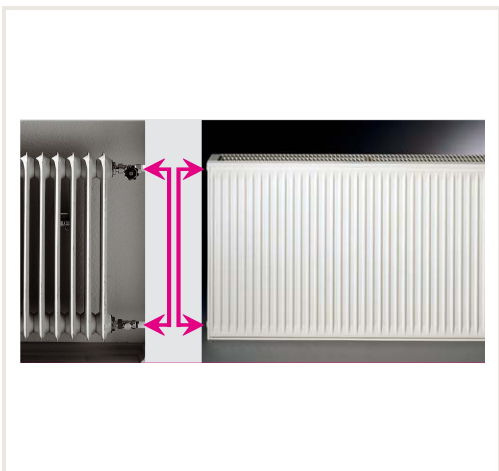

Renoveeritud terasradiaator HM 22C-AT-55-0900, külgmine ühendus

Kaubakood: R1HMH-22K-55-0900

Tootja: Array

Kategooria: Radiaatorid > Terasest radiaatorid

HIND : 151,76 €

Toote kohta

Tootja:

Päritoluriik:

Kõrgus, mm: 550

Laius, mm: 900

Sügavus, mm: 106

Võimsus (kW) kuni: 1.457

Toodetud:

Värv:

Tüüp:

Monteerimistüüp:

HM Heizkörper radiaatorid paistavad silma:

- ainulaadse disainiga - radiaatorivõre ümar esiosa;
 - keevitatud küljeplaadid - kompaktsem ja tugevam radiaator;
 - kergesti eemaldatavad külgevõred - radiaatori lihtsam hooldus;
 - kiire ja mugav paigaldus - radiaatorid on fikseeritud universaalsete kronsteinidega ja pööratavad, seega on lihtne paigaldada sellele küljele, kus on vee sisselaskeava.
- Komplektis kinnitusdetailidega.