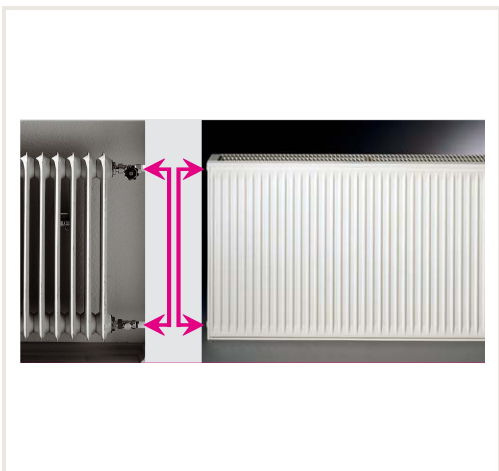

Renoveeritud terasradiaator HM 22C-AT-55-1000, külgmine ühendus

Kaubakood: R1HMH-22K-55-1000

Tootja: Array

Kategooria: Radiaatorid > Terasest radiaatorid

HIND : 156,38 €

Toote kohta

Tootja:

Päritoluriik:

Kõrgus, mm: 550

Laius, mm: 1000

Sügavus, mm: 106

Võimsus (kW) kuni: 1.619

Toodetud:

Värv:

Tüüp:

Monteerimistüüp:

HM Heizkörper radiaatorid paistavad silma:

- ainulaadse disainiga - radiaatorivõre ümar esiosa;
 - keevitatud küljeplaadid - kompaktsem ja tugevam radiaator;
 - kergesti eemaldatavad külgvõred - radiaatori lihtsam hooldus;
 - kiire ja mugav paigaldus - radiaatorid on fikseeritud universaalsete kronsteinidega ja pööratavad, seega on lihtne paigaldada sellele küljele, kus on vee sisselaskeava.
- Komplektis kinnitusdetailidega.