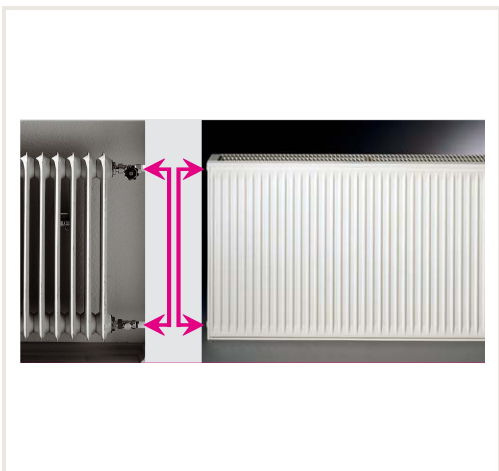

Renoveeritud terasradiaator HM 22C-AT-55-1200, külgmine ühendus

Kaubakood: R1HMH-22K-55-1200

Tootja: Array

Kategooria: Radiaatorid > Terasest radiaatorid

HIND : 179,06 €

Toote kohta

Tootja:

Päritoluriik:

Kõrgus, mm: 550

Laius, mm: 1200

Sügavus, mm: 106

Võimsus (kW) kuni: 1.943

Toodetud:

Värv:

Tüüp:

Monteerimistüüp:

HM Heizkörper radiaatorid paistavad silma:

- ainulaadse disainiga - radiaatorivõre ümar esiosa;
 - keevitatud küljeplaadid - kompaktsem ja tugevam radiaator;
 - kergesti eemaldatavad külgevõred - radiaatori lihtsam hooldus;
 - kiire ja mugav paigaldus - radiaatorid on fikseeritud universaalsete kronsteinidega ja pööratavad, seega on lihtne paigaldada sellele küljele, kus on vee sisselaskeava.
- Komplektis kinnitusdetailidega.