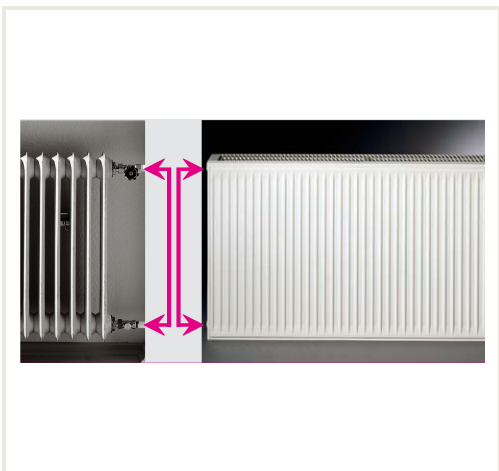

Renoveeritud terasradiaator HM 22C-AT-55-1400, külgmine ühendus

Kaubakood: R1HMH-22K-55-1400

Tootja: Array

Kategooria: Radiaatorid > Terasest radiaatorid

HIND : 205,31 €

Toote kohta

Tootja:

Päritoluriik:

Kõrgus, mm: 550

Laius, mm: 1400

Sügavus, mm: 106

Võimsus (kW) kuni: 2.267

Toodetud:

Värv:

Tüüp:

Monteerimistüüp:

HM Heizkörper radiaatorid paistavad silma:

- ainulaadse disainiga - radiaatorivõre ümar esiosa;
 - keevitatud küljeplaadid - kompaktsem ja tugevam radiaator;
 - kergesti eemaldatavad külgevõred - radiaatori lihtsam hooldus;
 - kiire ja mugav paigaldus - radiaatorid on fikseeritud universaalsete kronsteinidega ja pööratavad, seega on lihtne paigaldada sellele küljele, kus on vee sisselaskeava.
- Komplektis kinnitusdetailidega.