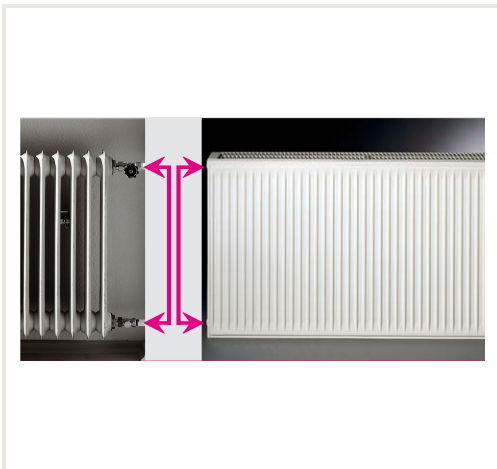

Renoveeritud terasradiaator HM 22C-AT-55-1600, külgmine ühendus

Kaubakood: R1HMH-22K-55-1600

Tootja: Array

Kategooria: Radiaatorid > Terasest radiaatorid

HIND : 230,37 €

Toote kohta

Tootja:

Päritoluriik:

Kõrgus, mm: 550

Laius, mm: 1600

Sügavus, mm: 106

Võimsus (kW) kuni: 2.59

Toodetud:

Värv:

Tüüp:

Monteerimistüüp:

HM Heizkörper radiaatorid paistavad silma:

- ainulaadse disainiga - radiaatorivõre ümar esiosa;
 - keevitatud küljeplaadid - kompaktsem ja tugevam radiaator;
 - kergesti eemaldatavad külgevõred - radiaatori lihtsam hooldus;
 - kiire ja mugav paigaldus - radiaatorid on fikseeritud universaalsete kronsteinidega ja pööratavad, seega on lihtne paigaldada sellele küljele, kus on vee sisselaskeava.
- Komplektis kinnitusdetailidega.