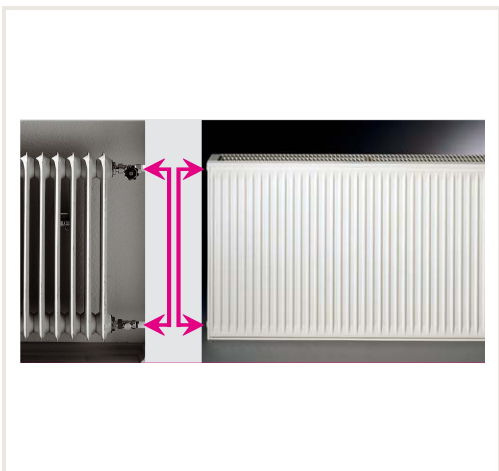

Renoveeritud terasradiaator HM 21C-AT-55-1200, külgmine ühendus

Kaubakood: R1HMH-21K-55-1200

Tootja: Array

Kategooria: Radiaatorid > Terasest radiaatorid

HIND : 186,62 €

Toote kohta

Tootja:

Päritoluriik:

Kõrgus, mm: 550

Laius, mm: 1200

Sügavus, mm: 76

Võimsus (kW) kuni: 1.513

Toodetud:

Värv:

Tüüp:

Monteerimistüüp:

HM Heizkörper radiaatorid paistavad silma:

- ainulaadse disainiga - radiaatorivõre ümar esiosa;
 - keevitatud küljeplaadid - kompaktsem ja tugevam radiaator;
 - kergesti eemaldatavad külgevõred - radiaatori lihtsam hooldus;
 - kiire ja mugav paigaldus - radiaatorid on fikseeritud universaalsete kronsteinidega ja pööratavad, seega on lihtne paigaldada sellele küljele, kus on vee sisselaskeava.
- Komplektis kinnitusdetailidega.