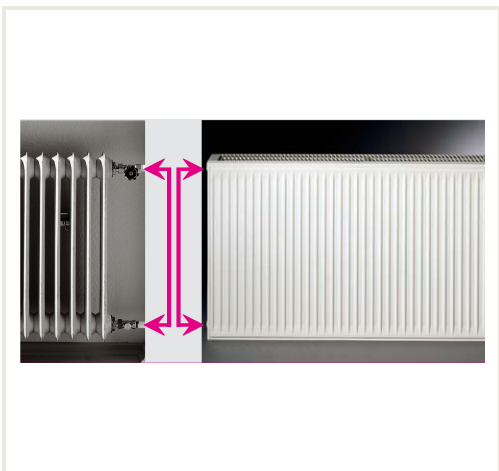

Renoveeritud terasradiaator HM 22C-AT-55-0700, külgmine ühendus

Kaubakood: R1HMH-22K-55-0700

Tootja: Array

Kategooria: Radiaatorid > Terasest radiaatorid

HIND : 125,51 €

Toote kohta

Tootja:

Päritoluriik:

Kõrgus, mm: 550

Laius, mm: 700

Sügavus, mm: 106

Võimsus (kW) kuni: 1.133

Toodetud:

Värv:

Tüüp:

Monteerimistüüp:

HM Heizkörper radiaatorid paistavad silma:

- ainulaadse disainiga - radiaatorivõre ümar esiosa;
 - keevitatud küljeplaadid - kompaktsem ja tugevam radiaator;
 - kergesti eemaldatavad külgevõred - radiaatori lihtsam hooldus;
 - kiire ja mugav paigaldus - radiaatorid on fikseeritud universaalsete kronsteinidega ja pööratavad, seega on lihtne paigaldada sellele küljele, kus on vee sisselaskeava.
- Komplektis kinnitusdetailidega.