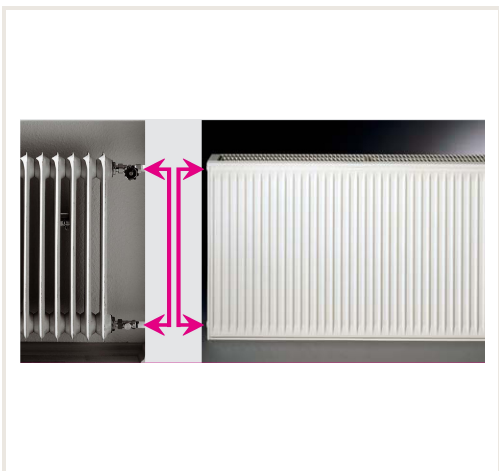

Renoveeritud terasradiaator HM 20C-AT-55-0800, külgmine ühendus

Kaubakood: R1HMH-20K-55-0800

Tootja: Array

Kategooria: Radiaatorid > Terasest radiaatorid

HIND : 114,10 €

Toote kohta

Tootja:

Päritoluriik:

Kõrgus, mm: 550

Laius, mm: 800

Sügavus, mm: 76

Võimsus (kW) kuni: 0.764

Toodetud:

Värv:

Tüüp:

Monteerimistüüp:

HM Heizkörper radiaatorid paistavad silma:

- ainulaadse disainiga - radiaatorivõre ümar esiosa;
 - keevitatud küljeplaadid - kompaktsem ja tugevam radiaator;
 - kergesti eemaldatavad külgvõred - radiaatori lihtsam hooldus;
 - kiire ja mugav paigaldus - radiaatorid on fikseeritud universaalsete kronsteinidega ja pööratavad, seega on lihtne paigaldada sellele küljele, kus on vee sisselaskeava.
- Komplektis kinnitusdetailidega.