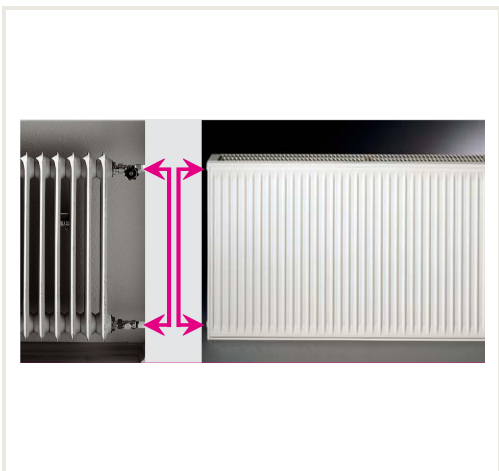

Renoveeritud terasradiaator HM 22C-AT-55-1800, külgmine ühendus

Kaubakood: R1HMH-22K-55-1800

Tootja: Array

Kategooria: Radiaatorid > Terasest radiaatorid

HIND : 257,74 €

Toote kohta

Tootja:

Päritoluriik:

Kõrgus, mm: 550

Laius, mm: 1800

Sügavus, mm: 106

Võimsus (kW) kuni: 2.914

Toodetud:

Värv:

Tüüp:

Monteerimistüüp:

HM Heizkörper radiaatorid paistavad silma:

- ainulaadse disainiga - radiaatorivõre ümar esiosa;
 - keevitatud küljeplaadid - kompaktsem ja tugevam radiaator;
 - kergesti eemaldatavad külgevõred - radiaatori lihtsam hooldus;
 - kiire ja mugav paigaldus - radiaatorid on fikseeritud universaalsete kronsteinidega ja pööratavad, seega on lihtne paigaldada sellele küljele, kus on vee sisselaskeava.
- Komplektis kinnitusdetailidega.