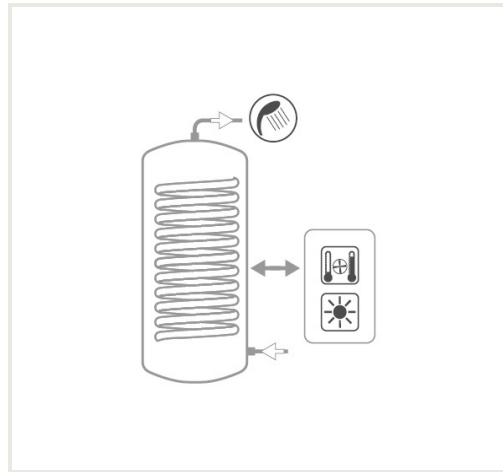

Cordivari Bolly 1 XL 300 l kuumaveesoojendi soojuspumbale

Kaubakood: B4COR-3104162330012

Kategooria: Veesoojendid > Akumulatsioonitalpos

HIND : 1 670,00 €

Toote kohta

Kõrgus, mm: 1500

Laius, mm: 650

Sügavus, mm: 650

Kirjeldus

- Veesoojendi madalatemperatuurilistele kütteseadmetele;
- Süsinikterasest valmistatud mahuti ja soojusvaheti;
- Soojusvaheti on kaetud Polywarm kattega, mis ei oma negatiivset mõju joogiveele;
- Mahuti on isoleeritud ökoloogilise 50 mm vahtpolüuretaanisolatsiooniga;
- Soojusjuhtivus 0,023 W/mK;
- Integreeritud magneesiumanood.