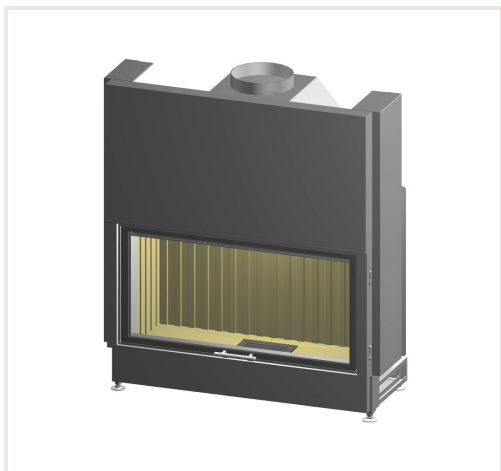

Стальная топка каминная Spartherm Varia B-52,4h-4S

Код товара: Z2SPA-1054941
Производитель: Array
Категория: Каминны > Стальные каминны

ЦЕНА : 6 970,00 €

О продукте

Производителя:
Страна происхождения:
Высота, мм: 1290
Ширина, мм: 1143
Глубина, мм: 530
Мощность (кВт) до: 9
Класс эффективности:
Эффективность: 78
Сделано из:
Тип топлива:
Диаметр дымохода, мм:
Стеклянная форма:
Тип:
Макс. мощность (кВт) до: 11.7
отапливаемая (вентилируемая) площадь (м2) до: 90
Гарантийный срок, год: 5

Описание

SPARTHERM предлагает на Ваш выбор современные каминные вставки с долгим сроком службы, впечатляющие своими техническими и конструктивными характеристиками. Linear создает четкие, но в то же время ненавязчивые контуры, поскольку каминная топка должна подчеркивать красоту огня – а не наоборот. Максимальная функциональность в сочетании с современным, элегантным стилем всегда была и остается нашей целью.

Характеристики:

- дверь открывается вверх;
 - высота дверки 523 мм;
 - Камин оснащен системой "чистое стекло" и полностью регулируемой системой вторичного дожига, позволяющей достигать высоких показателей теплоотдачи;
 - подача воздуха на первичный и вторичный дожиг регулируется независимо друг от друга. Вторичный дожиг воздуха в топочной камере обеспечивает эффективное сжигание с низким уровнем выброса вредных веществ;
 - Толщина стали на всевозможных участках топки разная, в зависимости от температурного напряжения, и достигает 8мм;
 - шамотный кирпич внутри топки увеличивает температуру в топке, накапливает это тепло во время работы и длительное время излучает его после окончания процесса горения.
- Гарантийный срок для на корпус каминной топки до 5 лет.