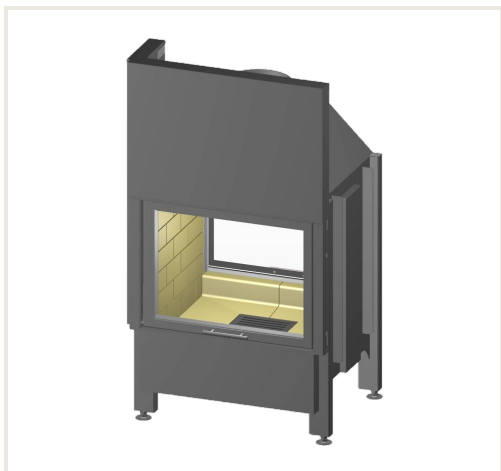

## Стальная топка каминная Spartherm Varia FD51,3h-4S

**Код товара:** Z2SPA-1058034  
**Производитель:** Array  
**Категория:** Каминны > Стальные каминны

**ЦЕНА : 5 910,00 €**

### О продукте

**Производителя:**  
**Страна происхождения:**  
**Высота, мм:** 1405  
**Ширина, мм:** 784  
**Глубина, мм:** 637  
**Мощность (кВт) до:** 11.6  
**Класс эффективности:**  
**Эффективность:** 80  
**Сделано из:**  
**Тип топлива:**  
**Диаметр дымохода, мм:**  
**Стеклянная форма:**  
**Тип:**  
**Макс. мощность (кВт) до:** 15.1  
**отопляемая (вентилируемая) площадь (м2) до:** 116  
**Гарантийный срок, год:** 5

### Описание

SPARTHERM предлагает на Ваш выбор современные каминные вставки с долгим сроком службы, впечатляющие своими техническими и конструктивными характеристиками. Linear создает четкие, но в то же время ненавязчивые контуры, поскольку каминная топка должна подчеркивать красоту огня – а не наоборот. Максимальная функциональность в сочетании с современным, элегантным стилем всегда была и остается нашей целью.

#### Характеристики:

- одна дверь открывается вверх;
  - 4х-стороннее исполнение рамки. Нанесение по периметру шелкографии на стеклокерамику;
  - высота дверки 513 мм, ширина 671 мм;
  - Камин оснащен системой "чистое стекло" и полностью регулируемой системой вторичного дожига, позволяющей достигать высоких показателей теплоотдачи;
  - подача воздуха на первичный и вторичный дожиг регулируется независимо друг от друга. Вторичный дожиг воздуха в топочной камере обеспечивает эффективное сжигание с низким уровнем выброса вредных веществ;
  - Толщина стали на всевозможных участках топки разная, в зависимости от температурного напряжения, и достигает 8мм;
  - шамотный кирпич внутри топки увеличивает температуру в топке, накапливает это тепло во время работы и длительное время излучает его после окончания процесса горения;
  - диапазон тепловой мощности gibose: 8.1-15.1кВт, номинальная мощность: 11.6кВт.
- Гарантийный срок для на корпус каминной топки до 5 лет.