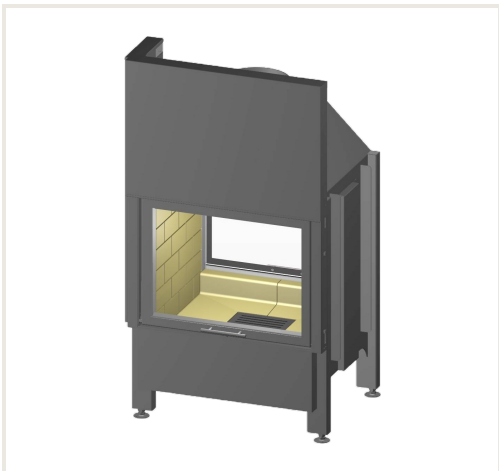

Стальная топка каминная Spartherm Varia FD57,3h-4S

Код товара: Z2SPA-1058035
Производитель: Array
Категория: Каминны > Стальные каминны

ЦЕНА : 6 030,00 €

О продукте

Производителя:
Страна происхождения:
Высота, мм: 1525
Ширина, мм: 784
Глубина, мм: 637
Мощность (кВт) до: 15.1
Класс эффективности:
Эффективность: 80
Сделано из:
Тип топлива:
Диаметр дымохода, мм:
Стеклянная форма:
Тип:
отопляемая (вентилируемая) площадь (м2) до: 120
Гарантийный срок, год: 5

Описание

SPARTHERM предлагает на Ваш выбор современные каминные вставки с долгим сроком службы, впечатляющие своими техническими и конструктивными характеристиками. Linear создает четкие, но в то же время ненавязчивые контуры, поскольку каминная топка должна подчеркивать красоту огня – а не наоборот. Максимальная функциональность в сочетании с современным, элегантным стилем всегда была и остается нашей целью.

Характеристики:

- одна дверка открывается вбок;
 - высота дверки 573 мм, ширина 671 мм;
 - Камин оснащен системой "чистое стекло" и полностью регулируемой системой вторичного дожига, позволяющей достигать высоких показателей теплоотдачи;
 - подача воздуха на первичный и вторичный дожиг регулируется независимо друг от друга. Вторичный дожиг воздуха в топочной камере обеспечивает эффективное сжигание с низким уровнем выброса вредных веществ;
 - Толщина стали на всевозможных участках топки разная, в зависимости от температурного напряжения, и достигает 8мм;
 - шамотный кирпич внутри топки увеличивает температуру в топке, накапливает это тепло во время работы и длительное время излучает его после окончания процесса горения;
 - диапазон тепловой мощности: 8,1-15,1кВт, номинальная мощность 11,6кВт
- Гарантийный срок для на корпус каминной топки до 5 лет.