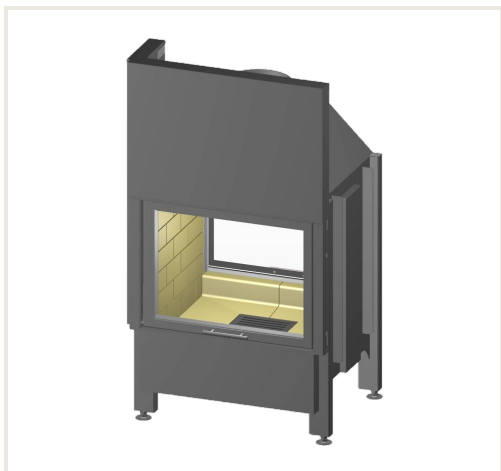

Стальная топка каминная Spartherm Varia FD57,3h-4S

Код товара: Z2SPA-1058035
Производитель: Array
Категория: Каминны > Стальные каминны

ЦЕНА : 6 030,00 €

О продукте

Производителя:
Страна происхождения:
Высота, мм: 1525
Ширина, мм: 784
Глубина, мм: 637
Мощность (кВт) до: 15.1
Класс эффективности:
Эффективность: 80
Сделано из:
Тип топлива:
Диаметр дымохода, мм:
Стеклянная форма:
Тип:
отопляемая (вентилируемая) площадь (м2) до: 120
Гарантийный срок, год: 5

Описание

SPARTHERM предлагает на Ваш выбор современные каминные вставки с долгим сроком службы, впечатляющие своими техническими и конструктивными характеристиками. Linear создает четкие, но в то же время ненавязчивые контуры, поскольку каминная топка должна подчеркивать красоту огня – а не наоборот. Максимальная функциональность в сочетании с современным, элегантным стилем всегда была и остается нашей целью.

Характеристики:

- одна дверка открывается вбок;
 - высота дверки 573 мм, ширина 671 мм;
 - Камин оснащен системой "чистое стекло" и полностью регулируемой системой вторичного дожига, позволяющей достигать высоких показателей теплоотдачи;
 - подача воздуха на первичный и вторичный дожиг регулируется независимо друг от друга. Вторичный дожиг воздуха в топочной камере обеспечивает эффективное сжигание с низким уровнем выброса вредных веществ;
 - Толщина стали на всевозможных участках топки разная, в зависимости от температурного напряжения, и достигает 8мм;
 - шамотный кирпич внутри топки увеличивает температуру в топке, накапливает это тепло во время работы и длительное время излучает его после окончания процесса горения;
 - диапазон тепловой мощности: 8,1-15,1кВт, номинальная мощность 11,6кВт
- Гарантийный срок для на корпус каминной топки до 5 лет.