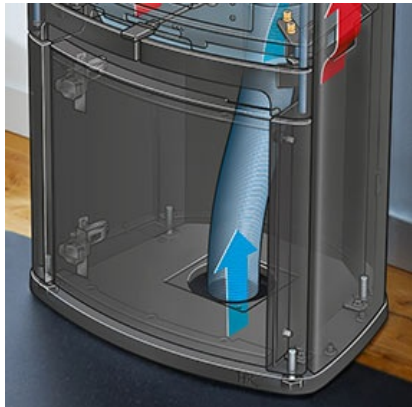

Комплект подачи наружного воздуха для печей Nibe Contura

Код товара: Z9NIB-299007
Производитель: Array
Категория: Каминь и печи > Komplektuojančios dalys

ЦЕНА : 150,00 €

О продукте

Производителя:
Страна происхождения:
Высота, мм: 150
Ширина, мм: 500
Глубина, мм: 500
Тип:
Гарантийный срок, год: 2

Описание

Печь можно подключить через пол или через стену. Использование этого соединения обеспечивает подачу свежего, насыщенного кислородом воздуха в камеру сгорания, что гарантирует лучшее сгорание. Воздух в помещении от печи не используется для горения, поэтому вы можете наслаждаться более свежей обстановкой.

Этот разъем идеально подходит для печей Contura, подключение предельно простое. Указаны ориентировочные размеры.