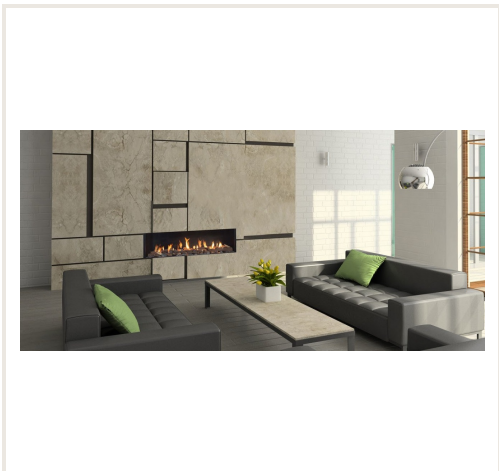

Газовый камин MERCURY L, прямое стекло (1064x400)

Код товара: Z2AKO-NV120F1
Производитель: Array
Категория: Каминны > Газовые каминны

ЦЕНА : 4 888,00 €

О продукте

Производителя:
Страна происхождения:
Высота, мм: 1239
Ширина, мм: 1202
Глубина, мм: 394
Мощность (кВт) до: 10
Класс эффективности:
Эффективность: 84
Сделано из:
Тип топлива:
Диаметр дымохода, мм:
Стеклянная форма:
Тип:
Гарантийный срок, год: 10

Описание

Газовые каминны оснащены ступенчатой горелкой. Первая ступень имеет мощность 5,0 кВт, вторая ступень увеличивает мощность до 10 кВт. Мощность каминна регулируется контроллером Metric GV-60. Желаемая температура в помещении устанавливается на панели управления.

Камин без рамы, которая блокировала бы часть горящего огня.

В цену входят: пульт управления, двухступенчатая горелка, стекло очага, украшения очага горения: дрова или камни (белые/серые).

Кроме того, можно заказать онлайн - модуль управления (WIFI), стекла, отражающие внутренние стенки и горелку.