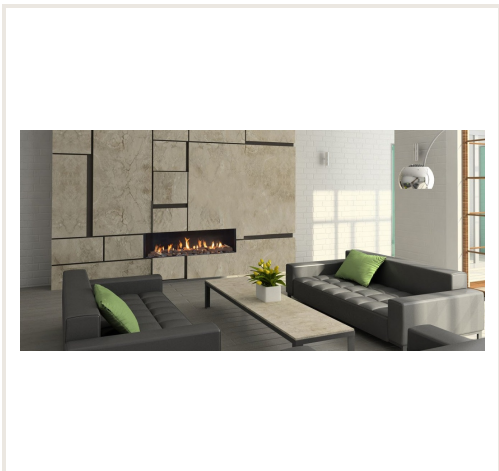

## Газовый камин MERCURY L, прямое стекло (1064x400)

**Код товара:** Z2AKO-NV120F1  
**Производитель:** Array  
**Категория:** Каминны > Газовые каминны

**ЦЕНА : 4 888,00 €**

Камин без рамы, которая блокировала бы часть горящего огня.

В цену входят: пульт управления, двухступенчатая горелка, стекло очага, украшения очага горения: дрова или камни (белые/серые).

Кроме того, можно заказать онлайн - модуль управления (WIFI), стекла, отражающие внутренние стенки и горелку.