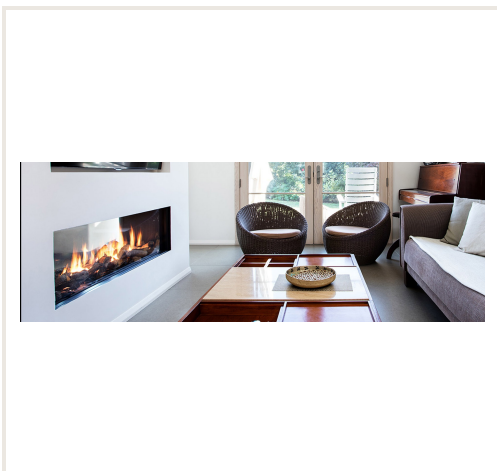

## Газовый камин GEMINI XL, двухстороннее стекло (1384x400)

**Код товара:** Z2AKO-D2150  
**Производитель:** Array  
**Категория:** Каминны > Газовые каминны

**ЦЕНА : 6 455,00 €**

Камин без рамы, которая блокировала бы часть горящего огня.

В цену входят: пульт управления, двухступенчатая горелка, стекло очага, украшения очага горения: дрова или камни (белые/серые).

Кроме того, можно заказать онлайн - модуль управления (WIFI), стекла, отражающие внутренние стенки и горелку.