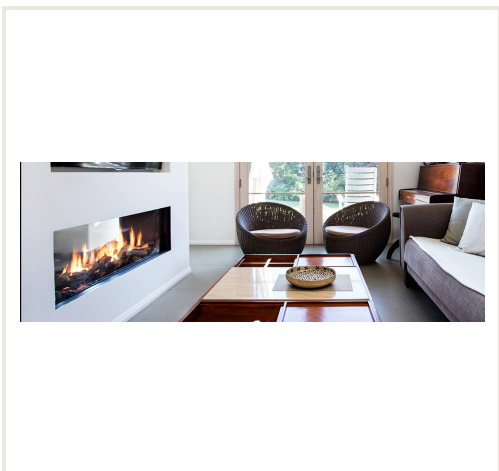

## Газовый камин GEMINI XL, двухстороннее стекло (1384x400)

**Код товара:** Z2AKO-D2150  
**Производитель:** Array  
**Категория:** Каминны > Газовые каминны

**ЦЕНА : 6 455,00 €**

Камин без рамы, которая блокировала бы часть горящего огня.

В цену входят: пульт управления, двухступенчатая горелка, стекло очага, украшения очага горения: дрова или камни (белые/серые).

Кроме того, можно заказать онлайн - модуль управления (WIFI), стекла, отражающие внутренние стенки и горелку.