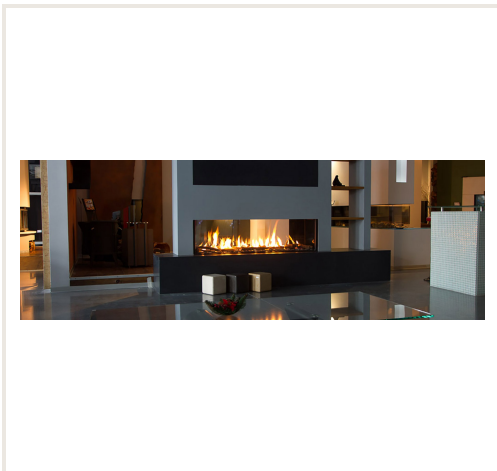

## Газовый камин GEMINI XLG, двухстороннее стекло (1584x400)

**Код товара:** Z2AKO-D2170  
**Производитель:** Array  
**Категория:** Каминны > Газовые каминны

**ЦЕНА : 7 013,00 €**

Камин без рамы, которая блокировала бы часть горящего огня.

В цену входят: пульт управления, двухступенчатая горелка, стекло очага, украшения очага горения: дрова или камни (белые/серые).

Кроме того, можно заказать онлайн - модуль управления (WIFI), стекла, отражающие внутренние стенки и горелку.