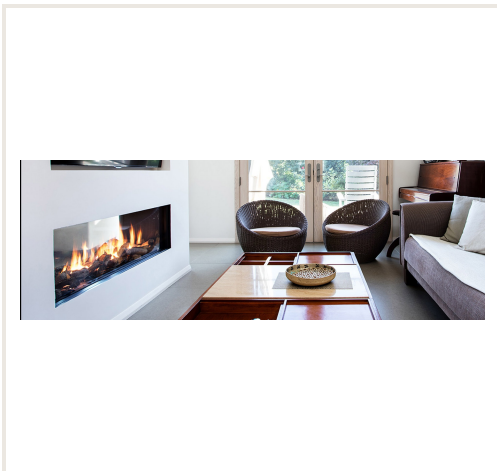

Газовый камин GEMINI XXL, двухстороннее стекло (1884x400)

Код товара: Z2AKO-D2200
Производитель: Array
Категория: Каминны > Газовые каминны

ЦЕНА : 8 113,00 €

О продукте

Производителя:
Страна происхождения:
Высота, мм: 1164
Ширина, мм: 2238
Глубина, мм: 388
Мощность (кВт) до: 19.5
Класс эффективности:
Эффективность: 84
Сделано из:
Тип топлива:
Диаметр дымохода, мм:
Стеклянная форма:
Тип:
Гарантийный срок, год: 10

Описание

Газовые каминны оснащены ступенчатой горелкой. Первая ступень имеет мощность 9,8 кВт, вторая ступень увеличивает мощность до 19,5 кВт. Мощность каминна регулируется контроллером Metric GV-60. Желаемая температура в помещении устанавливается на панели управления.

Камин без рамы, которая блокировала бы часть горящего огня.

В цену входят: пульт управления, двухступенчатая горелка, стекло очага, украшения очага горения: дрова или камни (белые/серые).

Кроме того, можно заказать онлайн - модуль управления (WIFI), стекла, отражающие внутренние стенки и горелку.