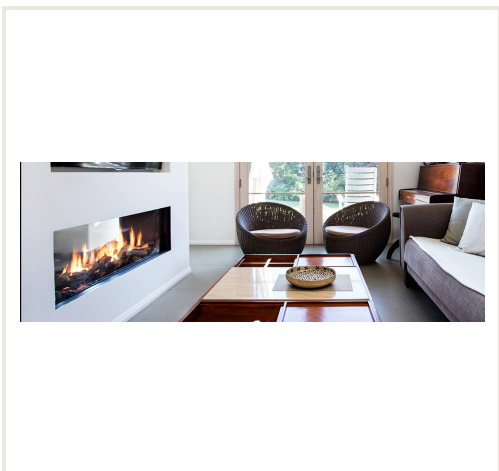

Газовый камин GEMINI XXL, двухстороннее стекло (1884x400)

Код товара: Z2AKO-D2200
Производитель: Array
Категория: Каминны > Газовые каминны

ЦЕНА : 8 113,00 €

О продукте

Производителя:
Страна происхождения:
Высота, мм: 1164
Ширина, мм: 2238
Глубина, мм: 388
Мощность (кВт) до: 19.5
Класс эффективности:
Эффективность: 84
Сделано из:
Тип топлива:
Диаметр дымохода, мм:
Стеклоформа:
Тип:
Гарантийный срок, год: 10

Камин без рамы, которая блокировала бы часть горящего огня.

В цену входят: пульт управления, двухступенчатая горелка, стекло очага, украшения очага горения: дрова или камни (белые/серые).

Кроме того, можно заказать онлайн - модуль управления (WIFI), стекла, отражающие внутренние стенки и горелку.