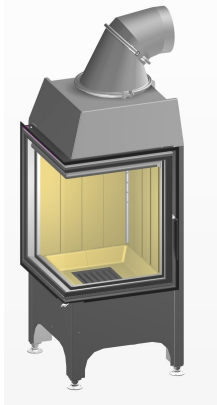

Стальная топка каминная Spartherm Mini 2L

Код товара: Z2SPA-1058024
Производитель: Array
Категория: Каминны > Стальные каминны

ЦЕНА : 3 700,00 €

О продукте

Производителя:
Страна происхождения:
Высота, мм: 1244
Ширина, мм: 506
Глубина, мм: 506
Мощность (кВт) до: 7
Класс эффективности:
Эффективность: 80
Сделано из:
Тип топлива:
Диаметр дымохода, мм:
Стеклопанель:
Тип:
Макс. мощность (кВт) до: 9.1
Гарантийный срок, год: 5

Описание

SPARTHERM предлагает на Ваш выбор современные каминные вставки с долгим сроком службы, впечатляющие своими техническими и конструктивными характеристиками. Linear создает четкие, но в то же время ненавязчивые контуры, поскольку каминная топка должна подчеркивать красоту огня – а не наоборот. Максимальная функциональность в сочетании с современным, элегантным стилем всегда была и остается нашей целью.

Характеристики:

- дверка открывается вбок;
 - высота дверки 51 см, ширина 45,8 см;
 - Камин оснащен системой "чистое стекло" и полностью регулируемой системой вторичного дожига, позволяющей достигать высоких показателей теплоотдачи;
 - подача воздуха на первичный и вторичный дожиг регулируется независимо друг от друга. Вторичный дожиг воздуха в топочной камере обеспечивает эффективное сжигание с низким уровнем выброса вредных веществ;
 - Толщина стали на всевозможных участках топки разная, в зависимости от температурного напряжения, и достигает 8мм;
 - шамотный кирпич внутри топки увеличивает температуру в топке, накапливает это тепло во время работы и длительное время излучает его после окончания процесса горения;
 - диапазон тепловой мощности gibose: 4,9 - 9,1кВт, номинальная мощность: 7,0кВт.
- Гарантийный срок для на корпус каминной топки до 5 лет.