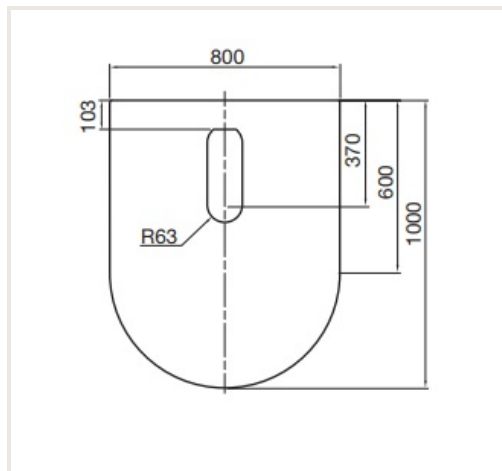

Стекло для защиты пола C500/600 D

Код товара: Z9NIB-403029

Производитель: Array

Категория: Каминь и печи > Komplektuojančios dalys

ЦЕНА : 450,00 €

О продукте

Производителя:

Страна происхождения:

Высота, мм: 6

Ширина, мм: 800

Глубина, мм: 1000

Сделано из:

Тип:

Гарантийный срок, год: 2

Описание

Защитное стекло под печью. Стекло толщиной 6 мм идеально подходит для плеч серии Contura 500 Style.