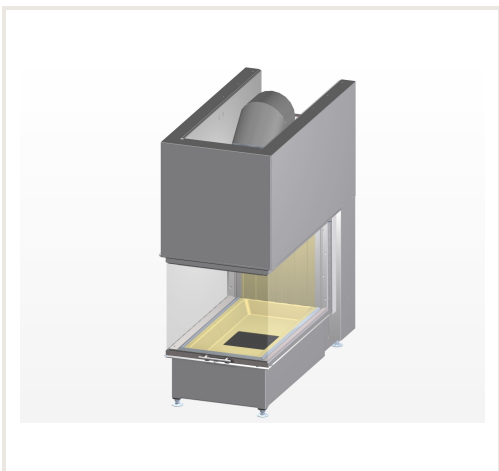

Стальная топка каминная Spartherm ARTE U-90h-4S, d.200

Код товара: Z2SPA-1045826
Производитель: Array
Категория: Каминны > Стальные каминны

ЦЕНА : 10 060,00 €

О продукте

Производителя:
Страна происхождения:
Высота, мм: 913
Ширина, мм: 556
Глубина, мм: 913
Мощность (кВт) до: 16.9
Класс эффективности:
Эффективность: 78
Сделано из:
Тип топлива:
Диаметр дымохода, мм:
Стеклопанель:
Тип:
отапливаемая (вентилируемая) площадь (м2) до: 150
Гарантийный срок, год: 5

Описание

SPARTHERM предлагает на Ваш выбор современные каминные вставки с долгим сроком службы, впечатляющие своими техническими и конструктивными характеристиками. Linear создает четкие, но в то же время ненавязчивые контуры, поскольку каминная топка должна подчеркивать красоту огня – а не наоборот. Максимальная функциональность в сочетании с современным, элегантным стилем всегда была и остается нашей целью.

Характеристики:

- дверь открывается вверх;
 - высота дверки 554 мм, ширина 913 / 556 / 913 мм;
 - Камин оснащен системой "чистое стекло" и полностью регулируемой системой вторичного дожига, позволяющей достигать высоких показателей теплоотдачи;
 - подача воздуха на первичный и вторичный дожиг регулируется независимо друг от друга. Вторичный дожиг воздуха в топочной камере обеспечивает эффективное сжигание с низким уровнем выброса вредных веществ;
 - Толщина стали на всевозможных участках топки разная, в зависимости от температурного напряжения, и достигает 8мм;
 - шамотный кирпич внутри топки увеличивает температуру в топке, накапливает это тепло во время работы и длительное время излучает его после окончания процесса горения;
 - диапазон тепловой мощности: 9,1-16,9кВт, номинальная мощность: 13кВт
- Гарантийный срок для на корпус каминной топки до 5 лет.