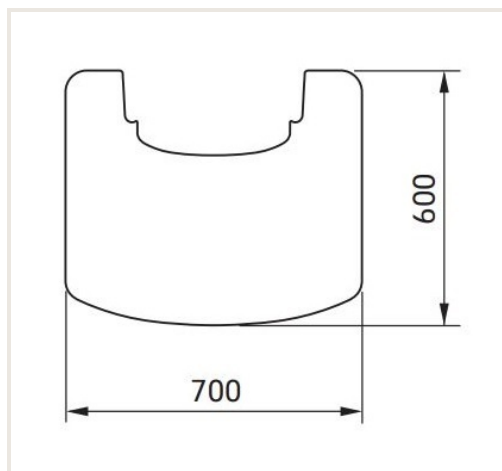

Поддон стальной под плиту С800, черный, 700x600 мм

Код товара: Z9NIB-598196
Производитель: Array
Категория: Каминь и печи > Komplektuojančios dalys

ЦЕНА : 180,00 €

О продукте

Производителя:
Страна происхождения:
Высота, мм: 15
Ширина, мм: 910
Глубина, мм: 640
Сделано из:
Цвет:
Тип:

Описание

Стальной противень черного цвета подходит для серии Contura C800.