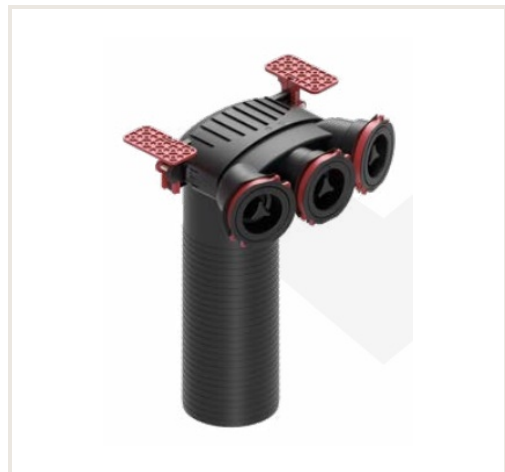

## Распределительная коробка ARIA 3x75mmx125mm

**Код товара:** W2ARI-3X75X125

**Категория:** Вентиляционное оборудование, системы вентиляции > Воздуховоды и вентиляционные материалы

**ЦЕНА : 43,15 €**

### О продукте

**Производителя:** Heatpex

**Высота, мм:** 447

**Ширина, мм:** 315

**Глубина, мм:** 128

**Диаметр соединения:** 125

**Тип:** Kolektorius

### Описание

Расширительная коробка позволяет подключать до 3 труб 75 мм к приточному/вытяжному анемостату 125 мм. Поставляется в заводской сборке, с комплектом заглушек и уплотнений. На неиспользуемых соединениях необходимо оставить заглушки.

В состав расширительной коробки входят следующие элементы\*:

· Корпус – 1

· Модуль 3x75 с уплотнением эллиптического соединения – 1

· Монтажное кольцо для трубы вместе с уплотнениями – 3

· Системная заглушка 75 – 3