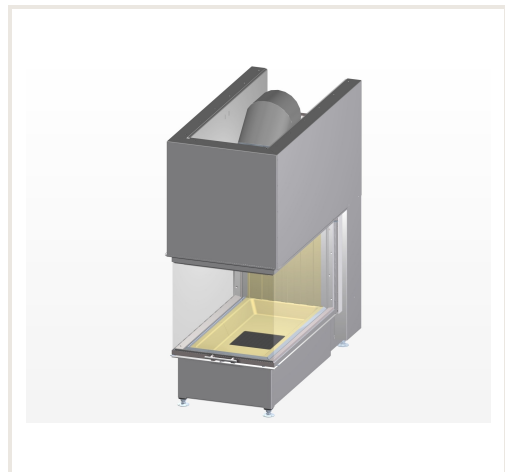

## Стальная топка каминная Spartherm ARTE U-90h-4S, d.200

**Код товара:** Z2SPA-1045826  
**Категория:** Каминны > Стальные каминны

**ЦЕНА : 8 048,00 €**

### О продукте

**Производителя:** Spartherm  
**Высота, мм:** 913  
**Ширина, мм:** 556  
**Глубина, мм:** 913  
**Класс эффективности:** A+  
**Эффективность:** 78,00  
**Сделано из:** plieno  
**Тип топлива:** malkos  
**Диаметр дымохода, мм:** 250  
**Стеклопанель:** U formos  
**Тип:** pakeliamomis duralėmis  
**отапливаемая (вентилируемая) площадь (м2) до:** 150  
**Гарантийный срок, год:** 60

### Описание

SPARTHERM предлагает на Ваш выбор современные каминные вставки с долгим сроком службы, впечатляющие своими техническими и конструктивными характеристиками. Linear создает четкие, но в то же время ненавязчивые контуры, поскольку каминная топка должна подчеркивать красоту огня – а не наоборот. Максимальная функциональность в сочетании с современным, элегантным стилем всегда была и остается нашей целью.

#### Характеристики:

- дверь открывается вверх;
  - высота дверки 554 мм, ширина 913 / 556 / 913 мм;
  - Камин оснащен системой "чистое стекло" и полностью регулируемой системой вторичного дожига, позволяющей достигать высоких показателей теплоотдачи;
  - подача воздуха на первичный и вторичный дожиг регулируется независимо друг от друга. Вторичный дожиг воздуха в топочной камере обеспечивает эффективное сжигание с низким уровнем выброса вредных веществ;
  - Толщина стали на всевозможных участках топки разная, в зависимости от температурного напряжения, и достигает 8мм;
  - шамотный кирпич внутри топки увеличивает температуру в топке, накапливает это тепло во время работы и длительное время излучает его после окончания процесса горения;
  - диапазон тепловой мощности: 9,1-16,9кВт, номинальная мощность: 13кВт
- Гарантийный срок для на корпус каминной топки до 5 лет.